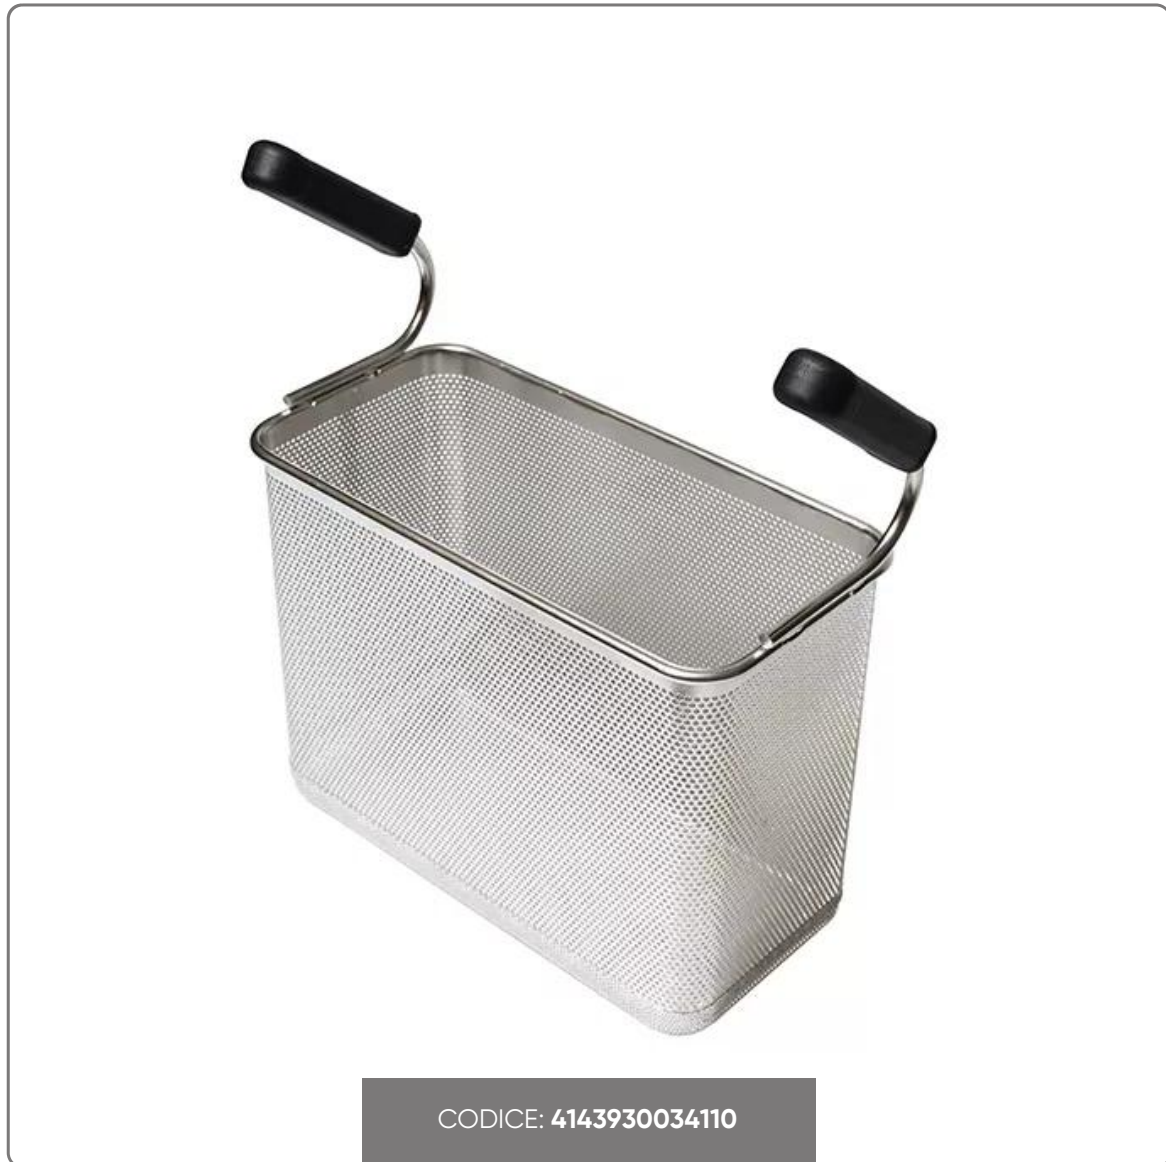

CESTELLO 1/3 CUOCIPASTA GICO dim. cm.29x14,5x21,5H

vedi prodotto online

SOLUZIONI FOODSERVICE

DESCRIZIONE:

Cestello in Acciaio Inox

Dimensioni:

- Lunghezza 290 mm
- Larghezza 145 mm
- Altezza 215 mm