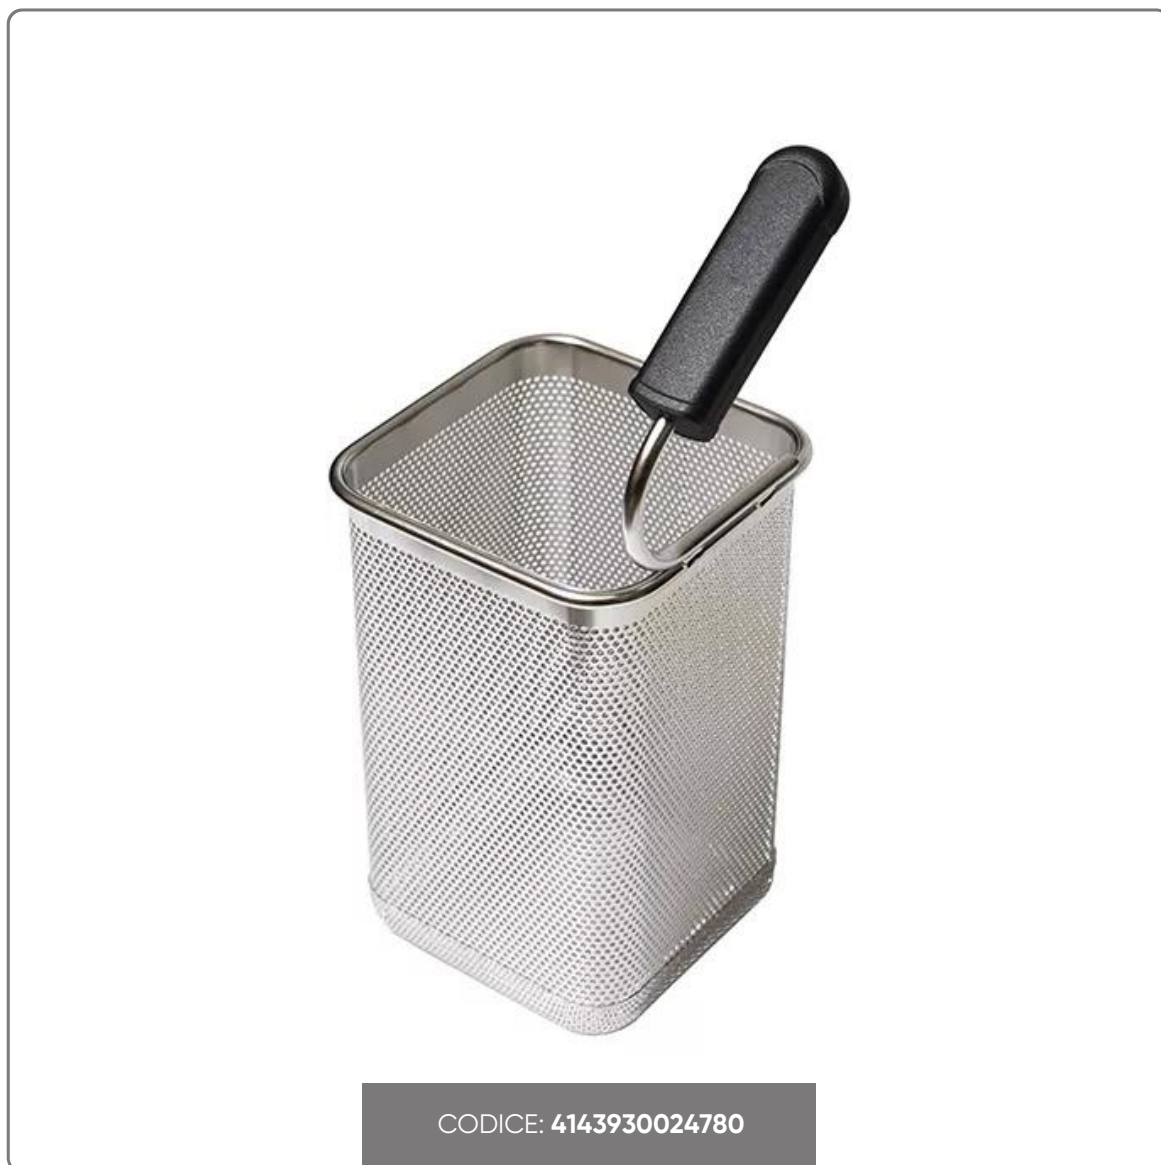

CESTELLO 1/6 SX CUOCIPASTA GICO dim. cm.14x14x21,5H

vedi prodotto online

SOLUZIONI FOODSERVICE

DESCRIZIONE:

Cestello in Acciaio Inox

Dimensioni:

- Lunghezza 140 mm
- Larghezza 140 mm
- Altezza 215 mm