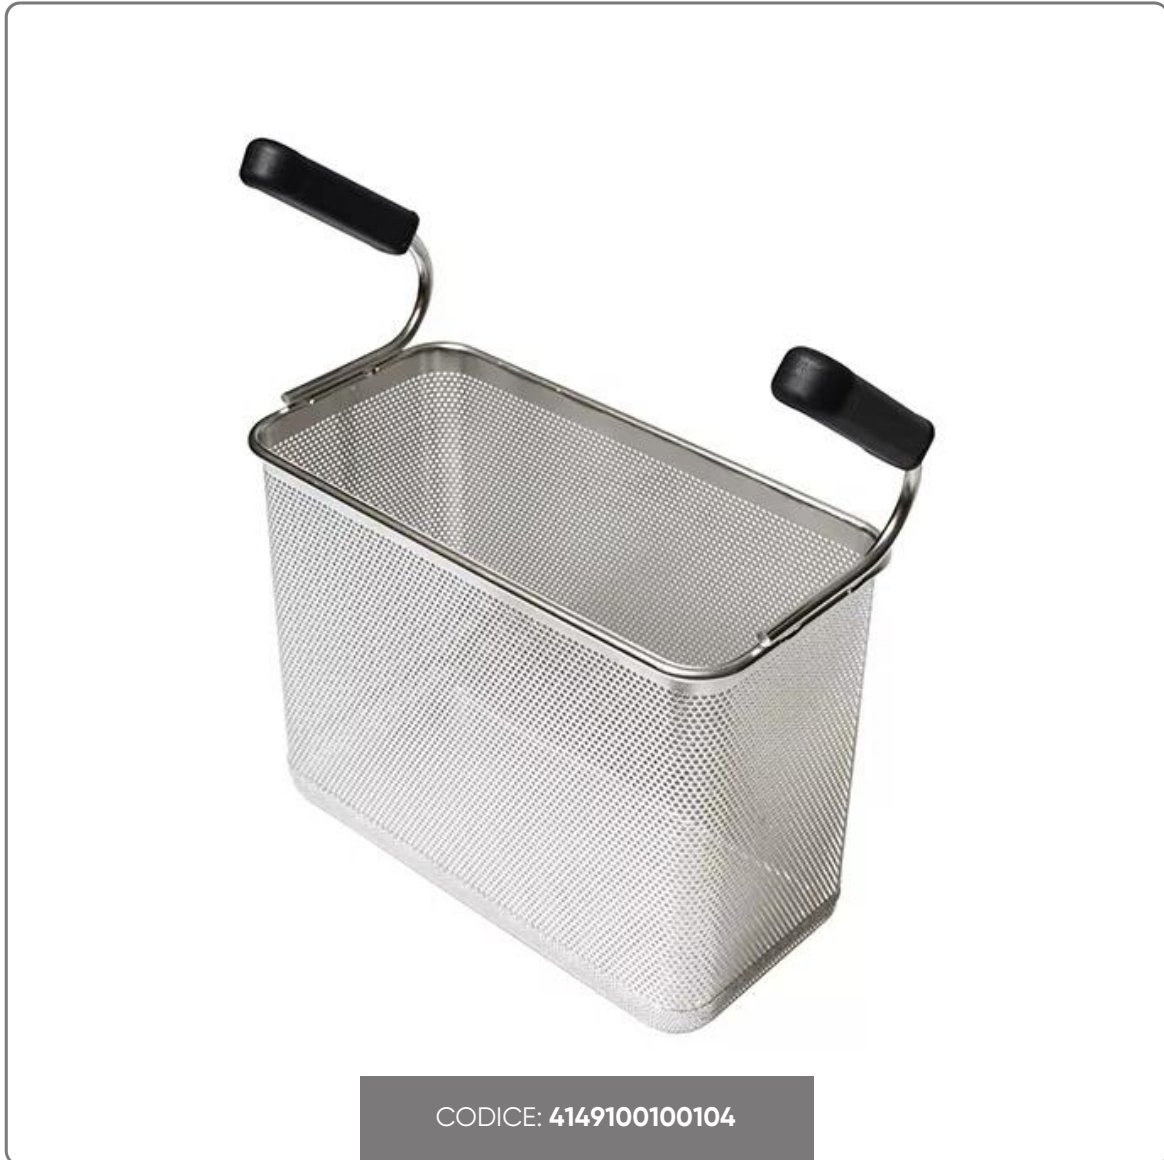

**CESTELLO 1/3 CUOCIPASTA MBM dim. cm. 16x29x21,5
H**

vedi prodotto online

SOLUZIONI FOODSERVICE

DESCRIZIONE:

Cestello in Acciaio Inox

Dimensioni:

- Lunghezza 290 mm
- Larghezza 160 mm
- Altezza 215 mm