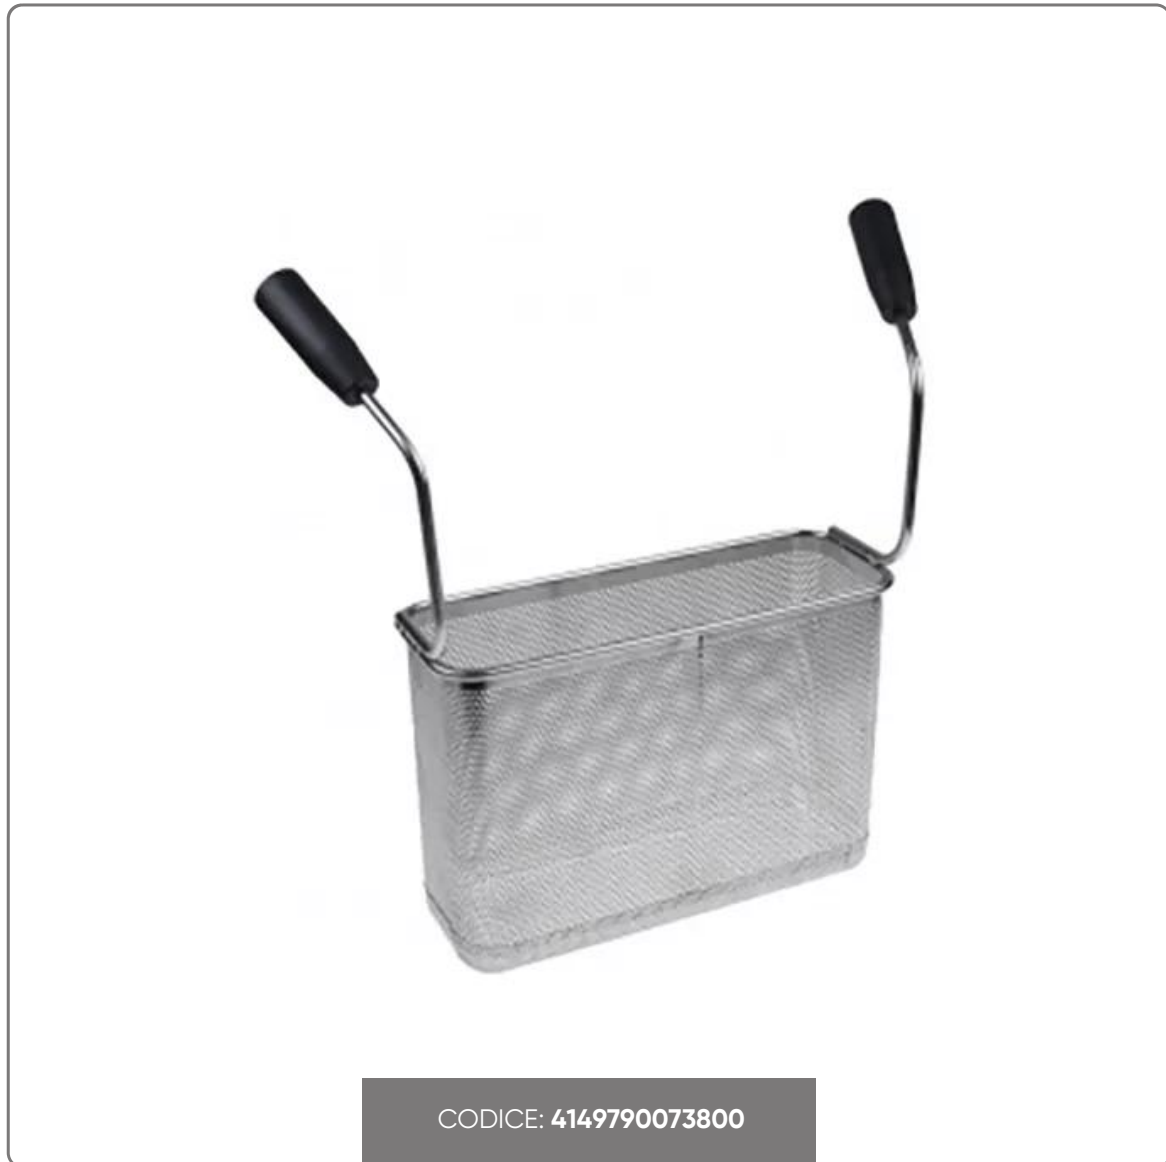

**CESTELLO 1/3 CUOCIPASTA BERTO'S LINEA 70 dim.
cm. 29x10,5x20 h**

vedi prodotto online

SOLUZIONI FOODSERVICE

DESCRIZIONE:

Cestello in Acciaio Inox

Dimensioni:

- Lunghezza 290 mm
- Larghezza 105 mm
- Altezza 200 mm