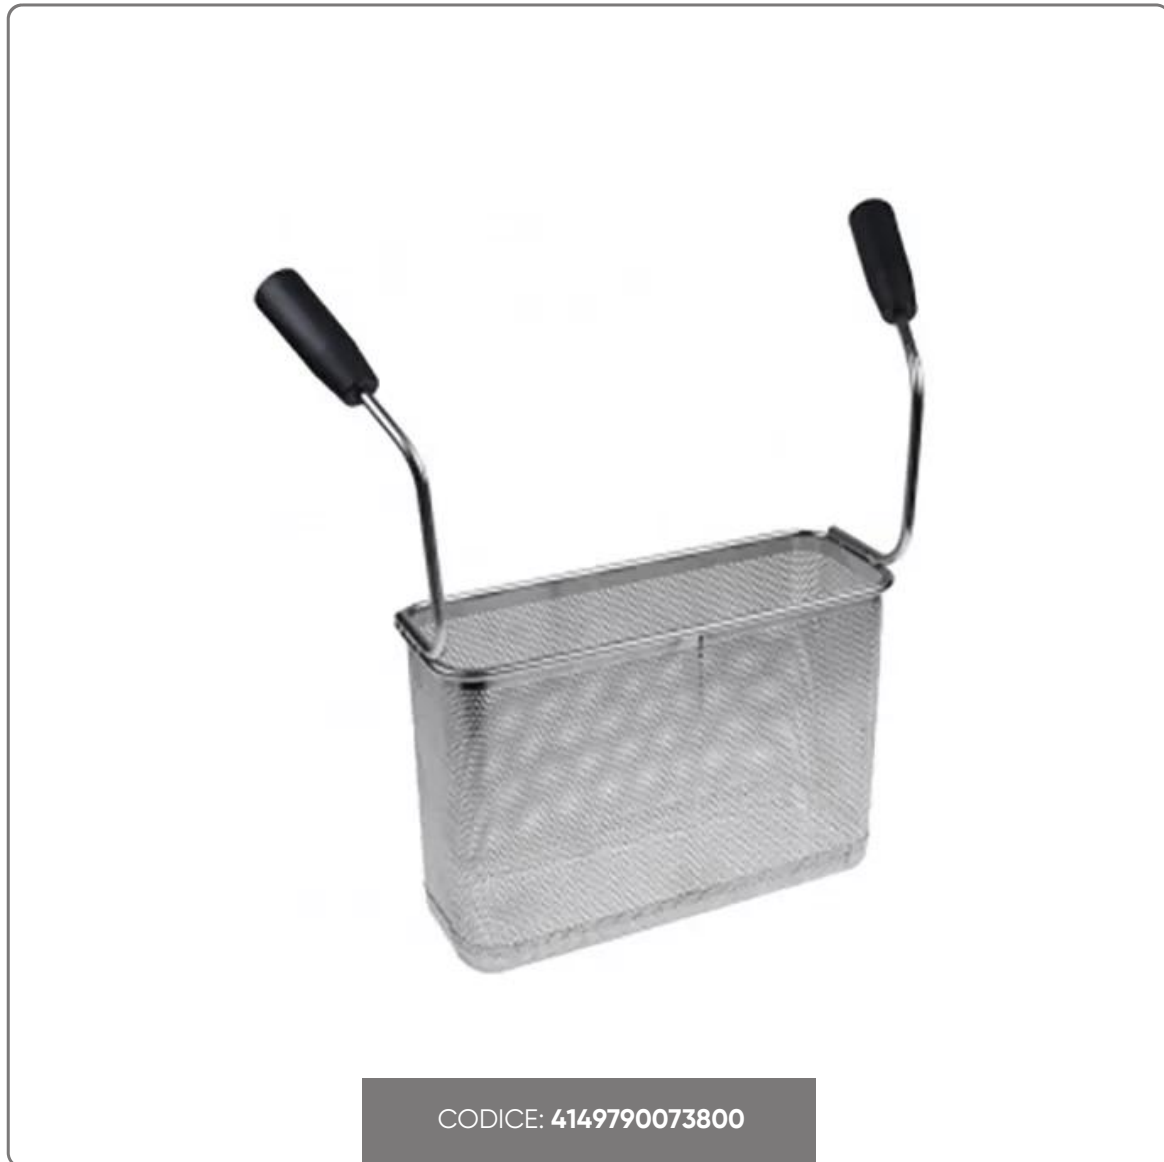

**CESTELLO 1/3 CUOCIPASTA BERTO'S LINEA 70 dim.
cm. 29x10,5x20 h**

vedi prodotto online

SOLUZIONI FOODSERVICE

DESCRIZIONE:

Cestello in Acciaio Inox

Dimensioni:

- Lunghezza 290 mm
- Larghezza 105 mm
- Altezza 200 mm