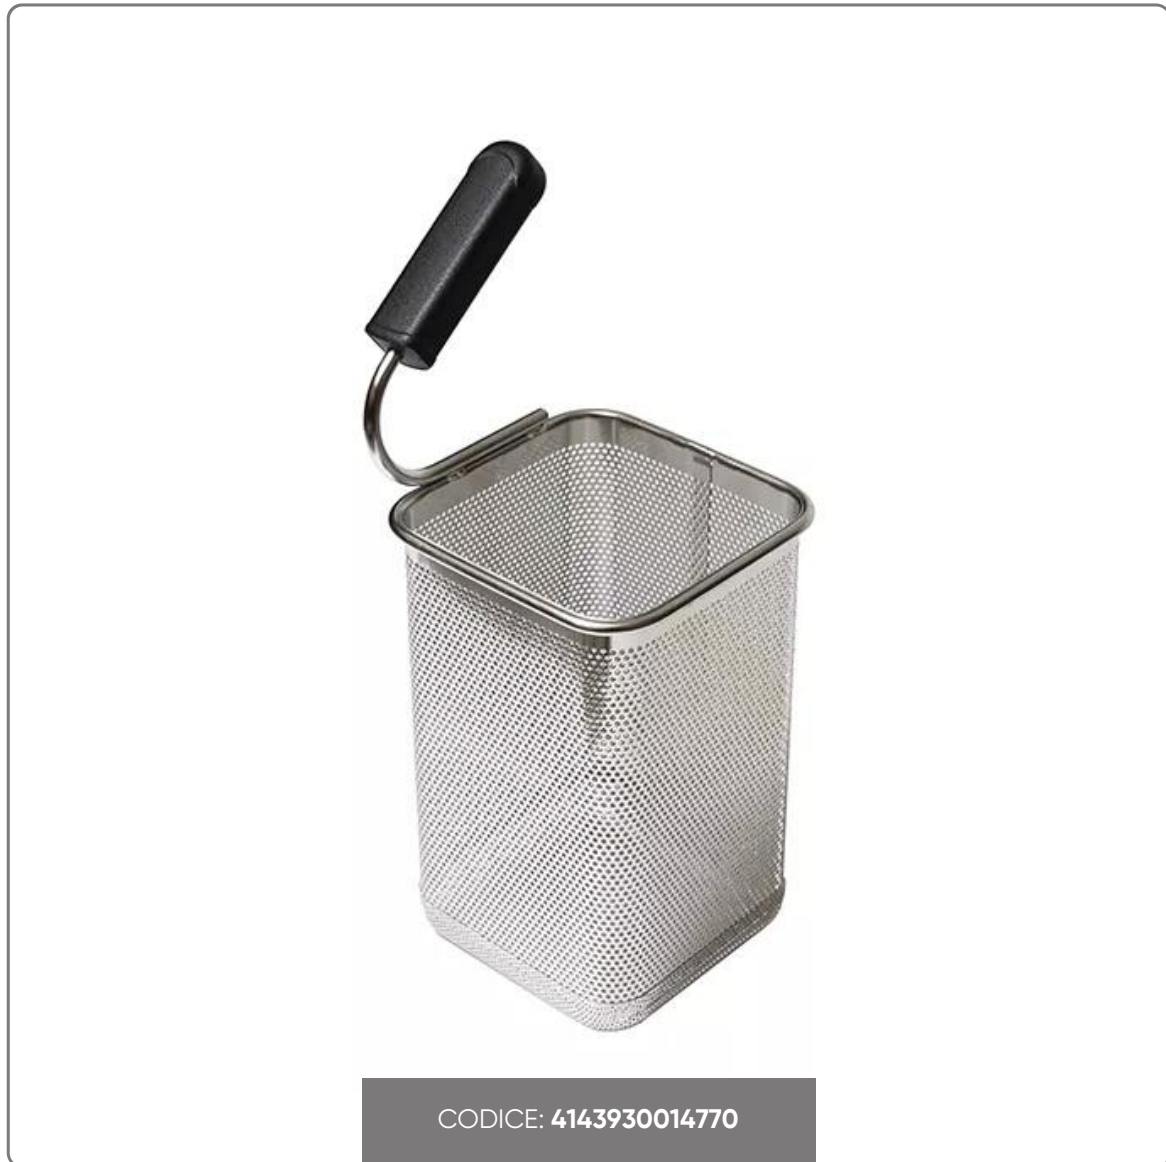

CESTELLO 1/6 DX CUOCIPASTA GICO dim. cm.14x14x21,5H

SOLUZIONI FOODSERVICE

DESCRIZIONE:

Cestello in Acciaio Inox

Dimensioni:

- Lunghezza 140 mm
- Larghezza 140 mm
- Altezza 215 mm