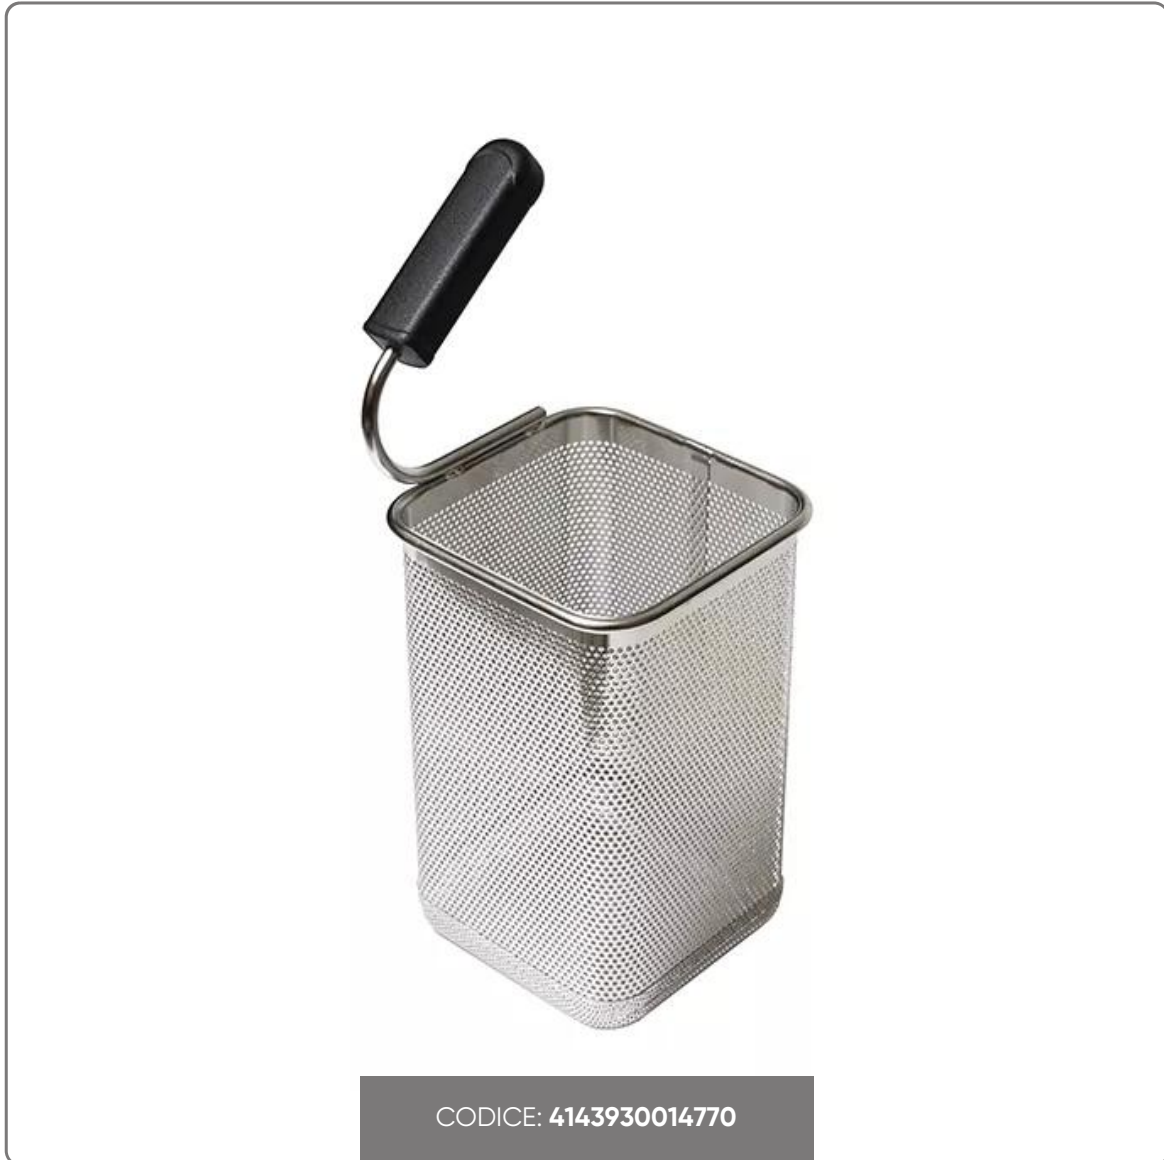

CESTELLO 1/6 DX CUOCIPASTA GICO dim. cm.14x14x21,5H

vedi prodotto online

SOLUZIONI FOODSERVICE

DESCRIZIONE:

Cestello in Acciaio Inox

Dimensioni:

- Lunghezza 140 mm
- Larghezza 140 mm
- Altezza 215 mm