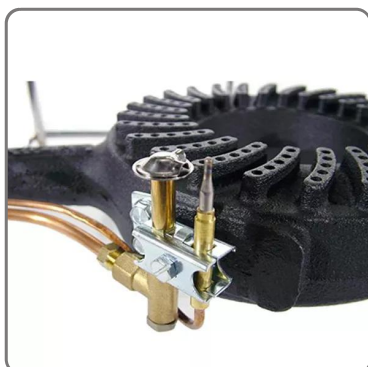

FORNELLONE PAVIMENTO IN FILO CROMATO CON TERMOCOPPIA E PILOTA potenza gas Kw 8,8 A GAS METANO(G20)

vedi prodotto online

CODICE: 03106FMT

SOLUZIONI FOODSERVICE

CARATTERISTICHE:

- RUBINETTO VALVOLATO DI SICUREZZA CON TERMOCOPPIA
- DOTATO DI FIAMMA PILOTA
- UTILIZZO PER ESTERNO
- BRUCIATORE MULTIFIAMMA IN GHISA POTENZA KW 8,8
- ROBUSTO SUPPORTO IN TONDINO DI FERRO CROMATO
- DIMENSIONI D'INGOMBRO cm.40X62X20
- DIMENSIONI TELAIO APPOGGIO PENTOLA cm.40X40X20H
- ALIMENTAZIONE METANO (G20)