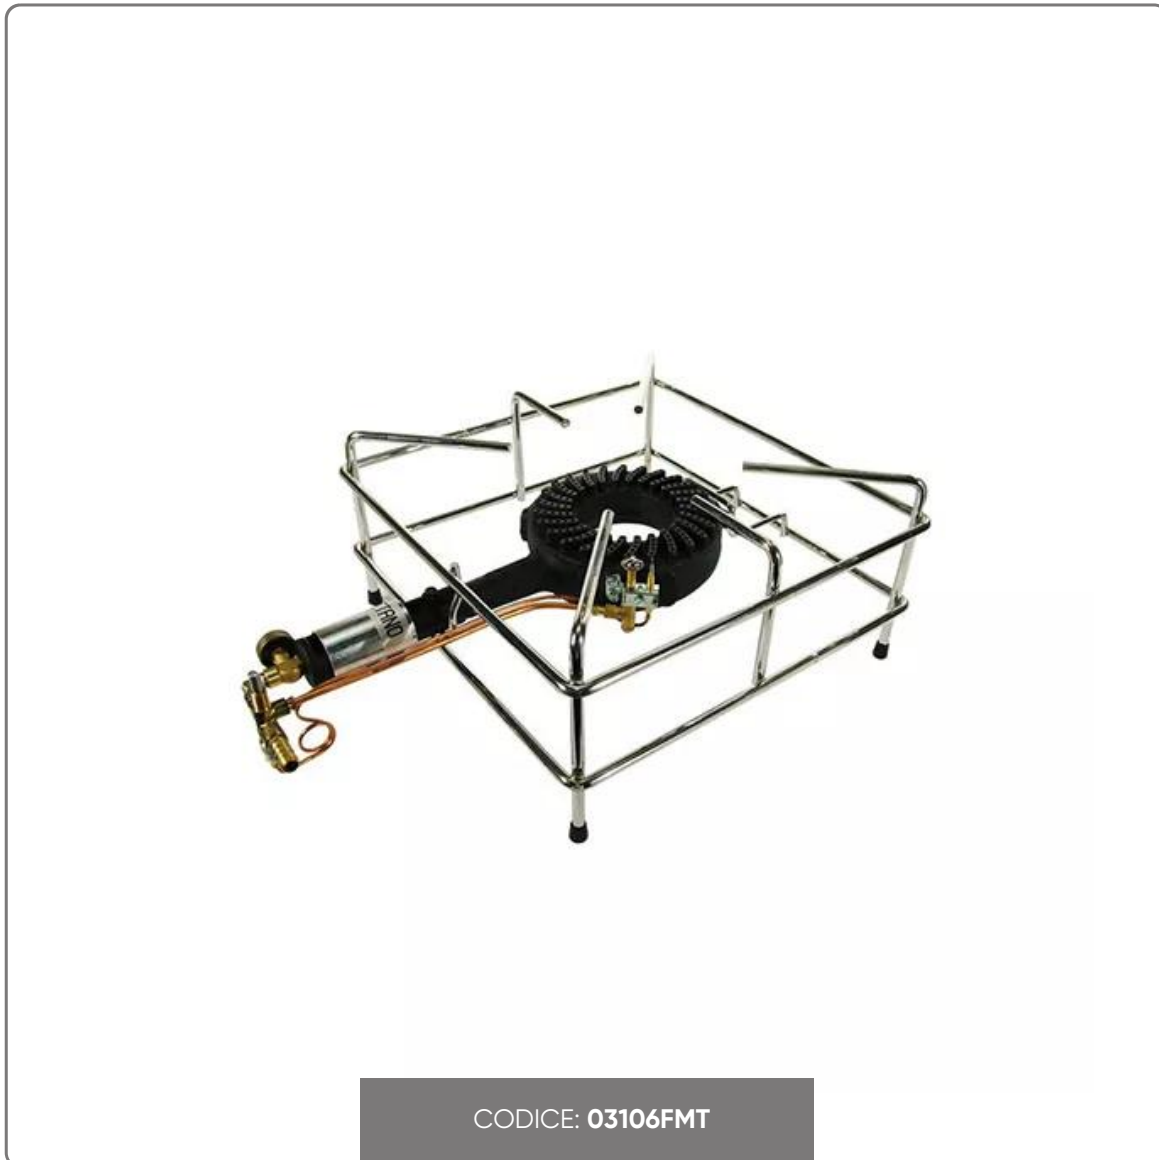

FORNELLONE PAVIMENTO IN FILO CROMATO CON TERMOCOPPIA E PILOTA potenza gas Kw 8,8 A GAS METANO(G20)

vedi prodotto online

CODICE: 03106FMT

SOLUZIONI FOODSERVICE

CARATTERISTICHE:

- RUBINETTO VALVOLATO DI SICUREZZA CON TERMOCOPPIA
- DOTATO DI FIAMMA PILOTA
- UTILIZZO PER ESTERNO
- BRUCIATORE MULTIFIAMMA IN GHISA POTENZA KW 8,8
- ROBUSTO SUPPORTO IN TONDINO DI FERRO CROMATO
- DIMENSIONI D'INGOMBRO cm.40X62X20
- DIMENSIONI TELAIO APPOGGIO PENTOLA cm.40X40X20H
- ALIMENTAZIONE METANO (G20)