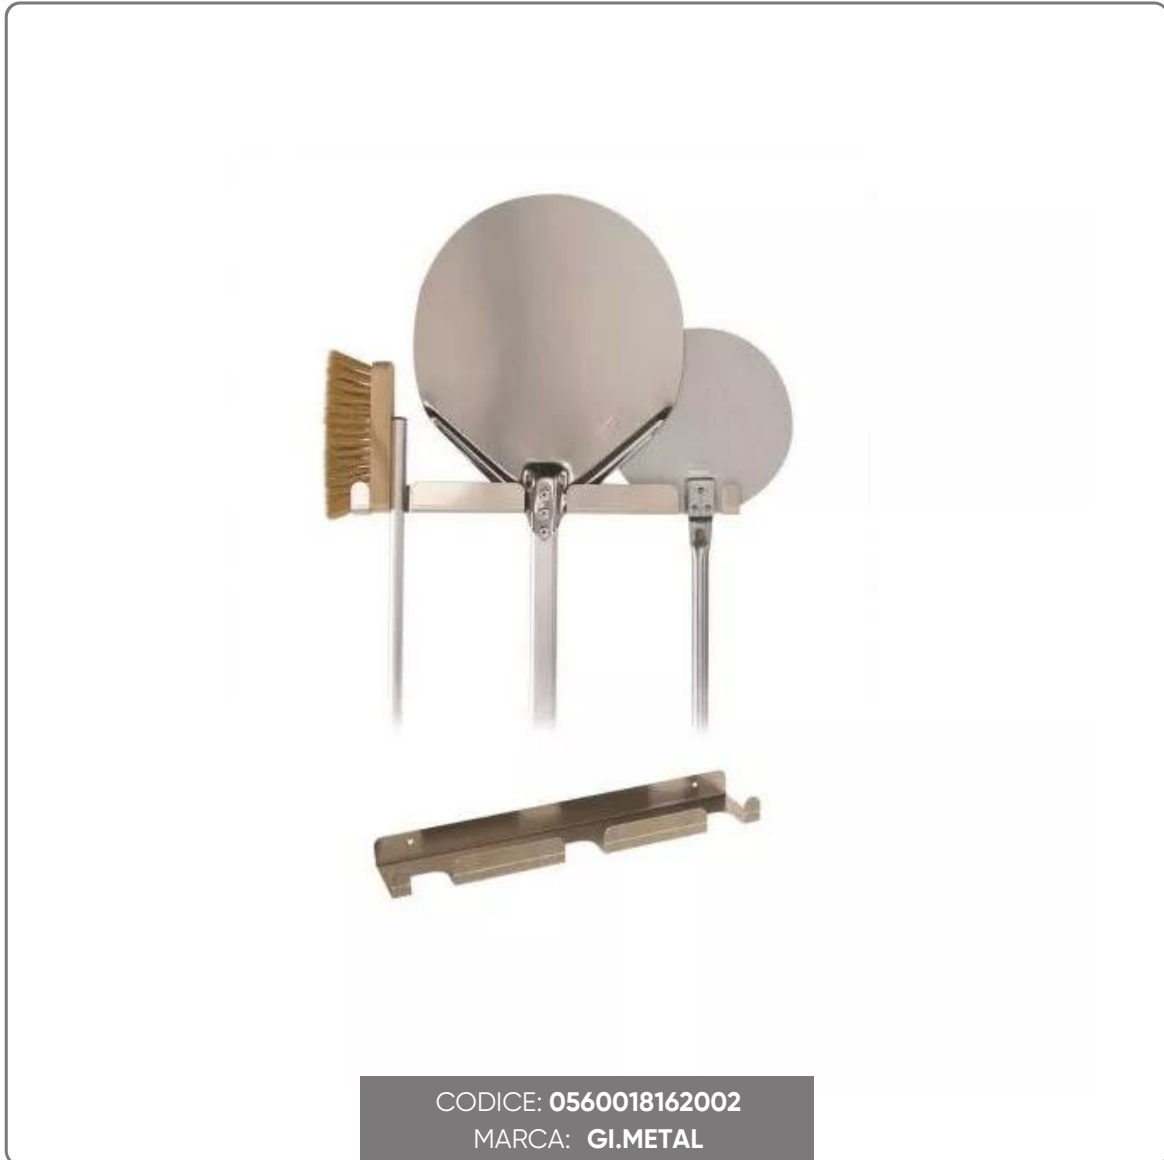

APPENDI PALE DA MURO IN ALLUMINIO A 3 POSTI

vedi prodotto online

CODICE: **0560018162002**
MARCA: **GI.METAL**

SOLUZIONI FOODSERVICE

Supporto a parete 3 posti (pala, palettino, spazzola) in alluminio anodizzato.

Semplice e funzionale, permette di agganciare gli strumenti con la testa in alto.

Dimensioni: 41,5x8 cm.