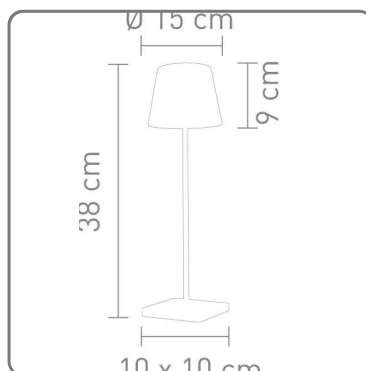

LAMPADA A LED OUTDOOR IN ALLUMINIO BIANCO SOMPEX LIGHTING

SOLUZIONI FOODSERVICE

CARATTERISTICHE TECNICHE:

- dimensioni diam. cm.15
- altezza cm.38
- base cm.10x10
- Potenza W 2.2
- Volt 3.7
- Flusso luminoso 188 Lumen
- Luce LED
- Ricarica 6 ore circa
- Durata batteria 9-24 ore circa
- Rivestimento in alluminio
- Caricabatterie incluso
- Modello TROLL
- Colore Bianco