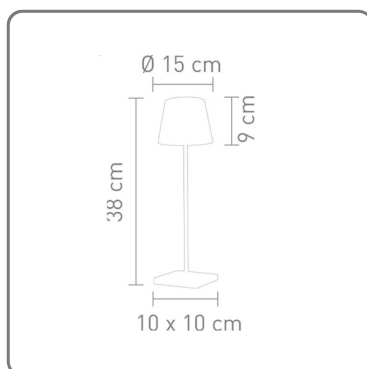

**LAMPADA A LED OUTDOOR IN ALLUMINIO RAME SOMPEX
LIGHTING---** in eliminazione ---

SOLUZIONI FOODSERVICE

CARATTERISTICHE TECNICHE:

- dimensioni diam. cm.15
- altezza cm.38
- base cm.10x10
- Potenza W 2.2
- Volt 3.7
- Flusso luminoso 188 Lumen
- Luce LED
- Ricarica 6 ore circa
- Durata batteria 9-24 ore circa
- Rivestimento in alluminio
- Caricabatterie incluso
- Modello TROLL
- Colore Ruggine