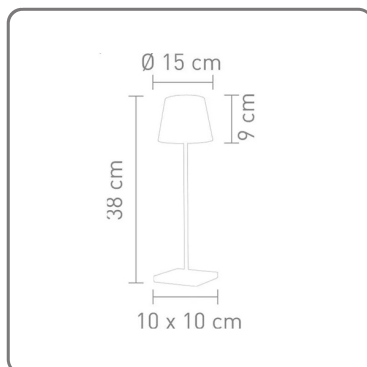

**LAMPADA A LED OUTDOOR IN ALLUMINIO RAME SOMPEX
LIGHTING---** in eliminazione ---

SOLUZIONI FOODSERVICE

CARATTERISTICHE TECNICHE:

- dimensioni diam. cm.15
- altezza cm.38
- base cm.10x10
- Potenza W 2.2
- Volt 3.7
- Flusso luminoso 188 Lumen
- Luce LED
- Ricarica 6 ore circa
- Durata batteria 9-24 ore circa
- Rivestimento in alluminio
- Caricabatterie incluso
- Modello TROLL
- Colore Ruggine