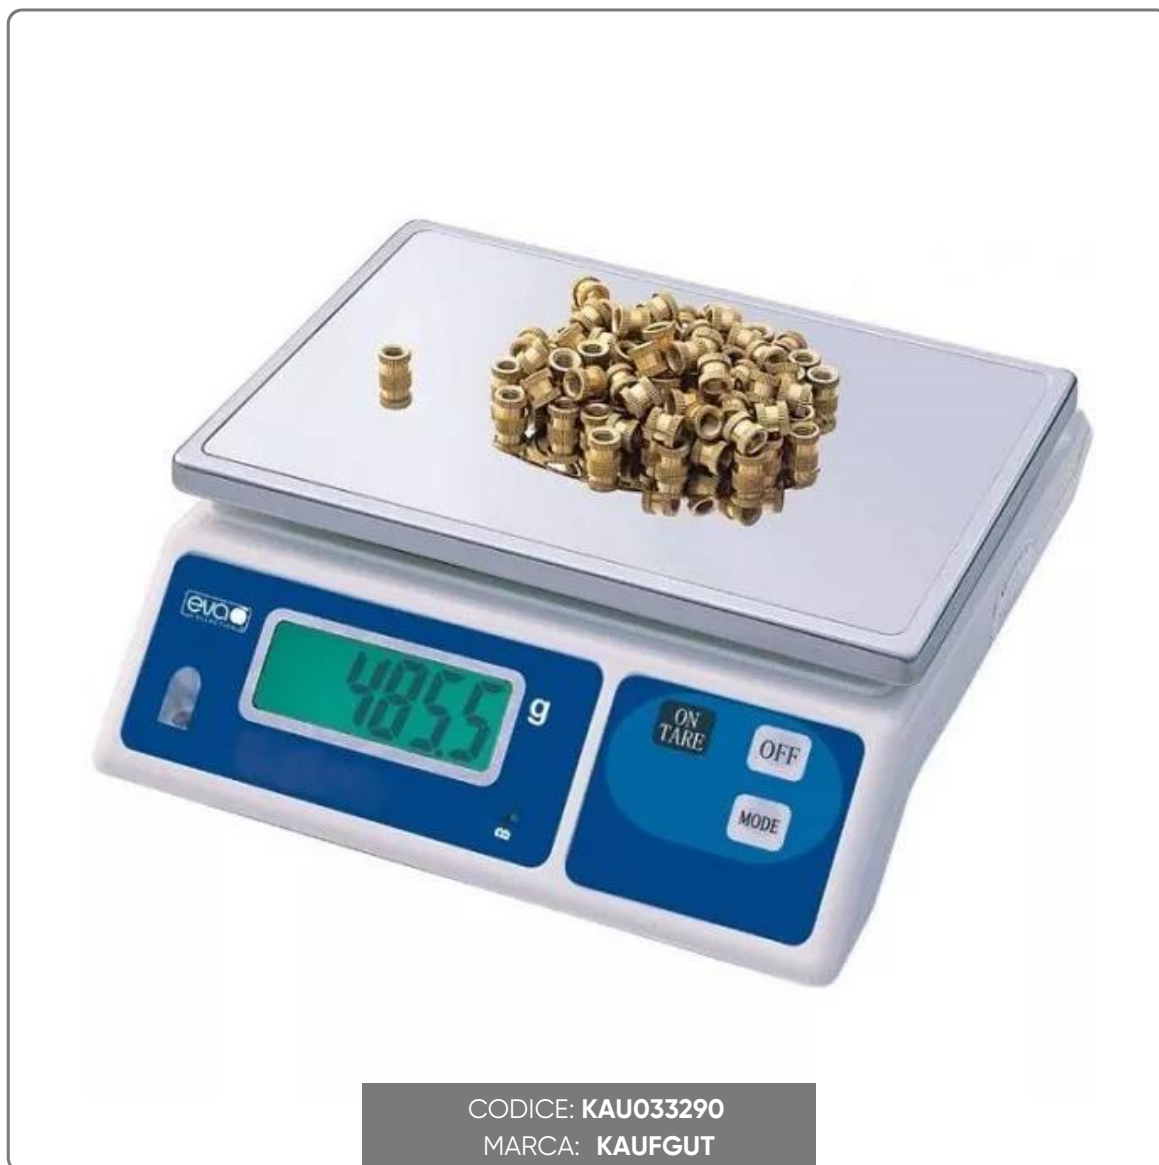

**BILANCIA DIGITALE KAUFGUT DA Kg.20 - DIVISIONE
gr.1/2/5/10**

vedi prodotto online

SOLUZIONI FOODSERVICE

Bilancia digitale da tavolo
Dotata di sensore di pesata ad alta precisione
Display retroilluminato LCD
Blocco per sovrappeso
Alimentazione con accumulatore ricaricabile (incluso)
Divisione grammi 1 / 2 / 5 / 10
Portata Kg. 20
Dimensioni cm. 28x30x11