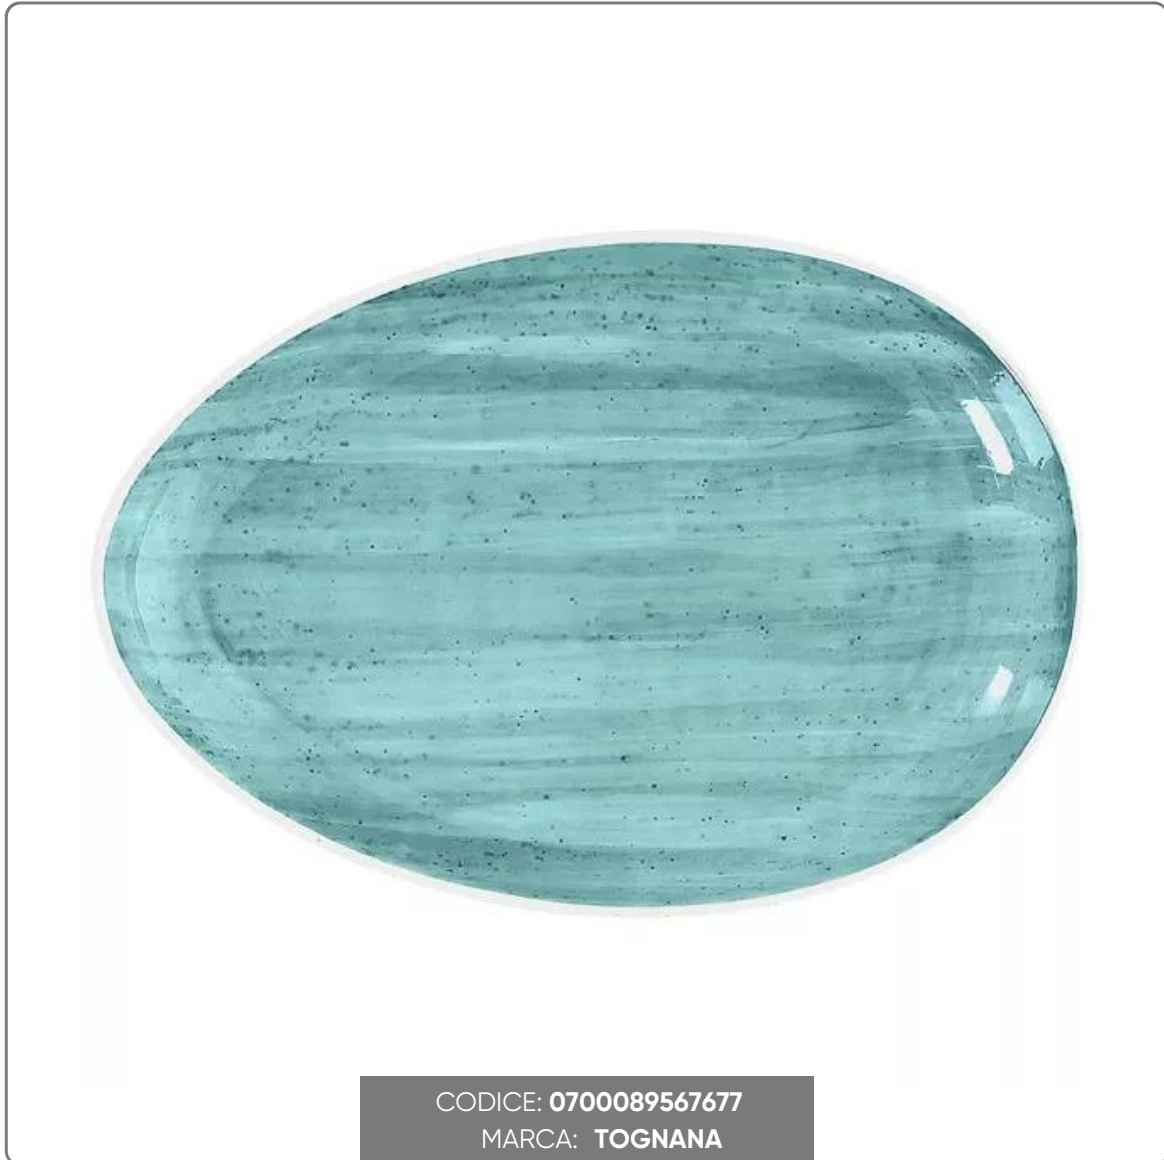

**OVALE PIANO BLUE B-RUSH cm. 26**

## CARATTERISTICHE:

Ovale piano cm 26

Materiale principale : Porcellana

Dimensione / Diametro esterno in cm : 25,50

Larghezza in cm. : 17,70

Altezza in cm. : 2,00