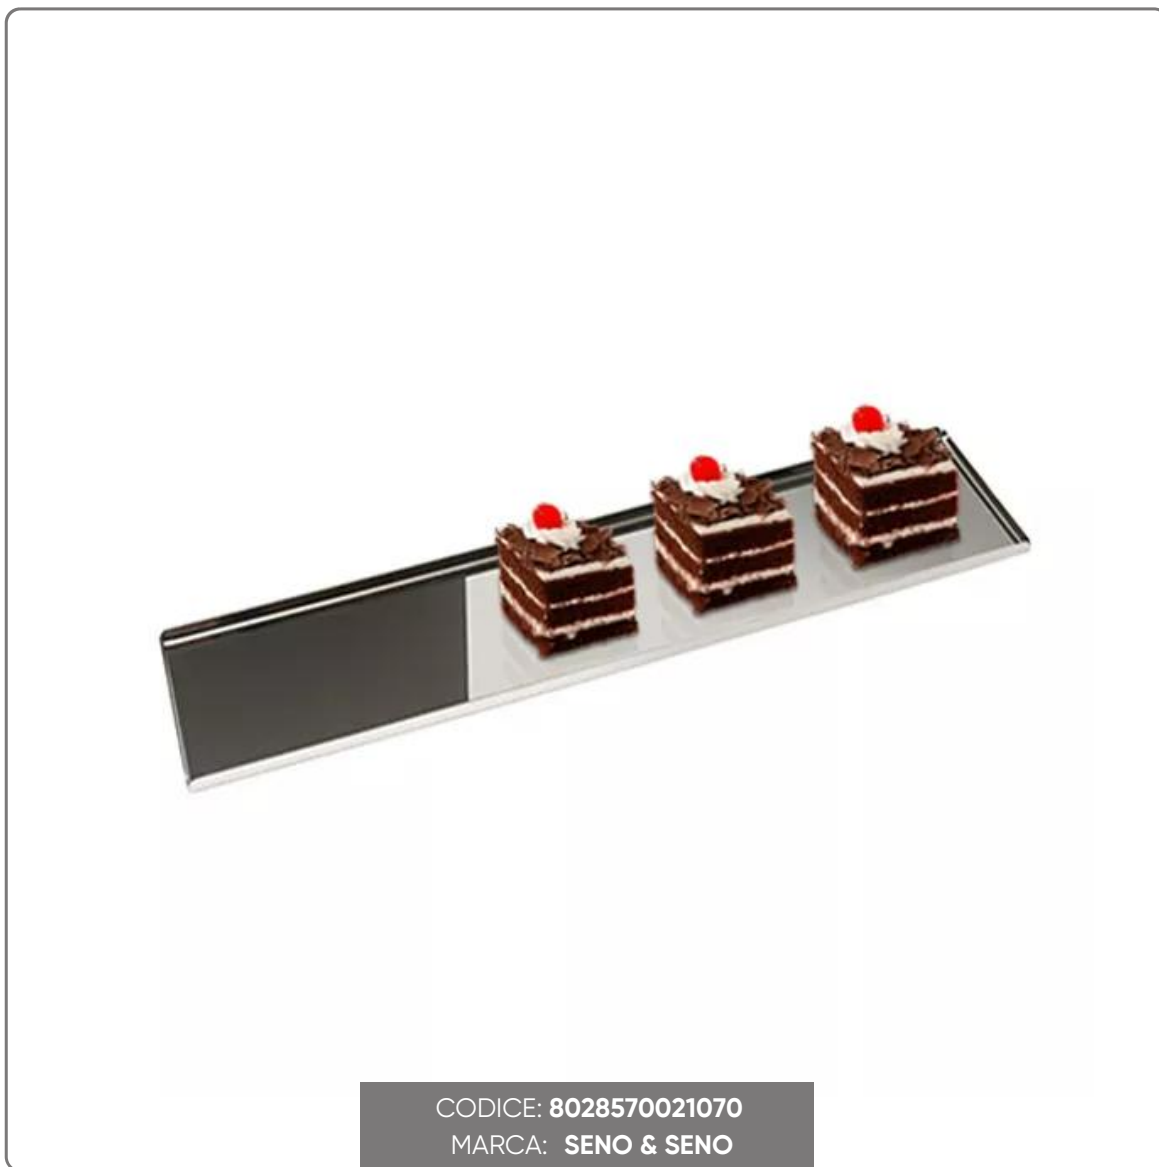

**TEGLIA DA ESPOSIZIONE IN ACCIAIO INOX cm. 60x14x0,8
H angoli appoggiati**

VASSOIO PASTICCERIA MIGNON DA ESPOSIZIONE IN ACCIAIO

vedi prodotto online

CODICE: **8028570021070**
MARCA: **SENO & SENO**

SOLUZIONI FOODSERVICE

CARATTERISTICHE

Teglia in acciaio inox AISI 304
Con bordi dritti 90° non saldati
Dimensioni cm. 60x14x0,8 h

UTILIZZO

Adatta per l'esposizione di alimenti di qualsiasi tipo. Non adatta per la cottura di prodotti da pasticceria o panificazione.

Le teglie in acciaio inox possono essere utilizzate in freezer o in cella di lievitazione senza contro indicazioni, poichè non arrugginiscono.