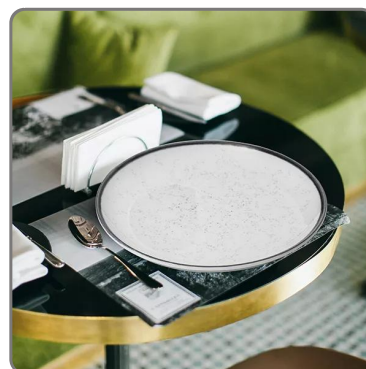

PIATTO PORCELLANA PIANO COUPE SENO&SENO cm. 26 Prezzo Netto

SOLUZIONI FOODSERVICE

Aggiungi un tocco di eleganza alla tua tavola con questo splendido piatto piano in porcellana. Realizzato con materiali di alta qualità e finemente lavorato, questo piatto offre un design moderno e raffinato che si adatta perfettamente a qualsiasi occasione, dal pranzo informale alla cena più elegante.

CARATTERISTICHE:

- Materiale Principale: Porcellana di alta qualità
 - Colore: Bianco Sale e Pepe con bordatura grigia
 - Diametro Esterno: 26 cm
 - Tipo: Piatto Piano
 - Marchiato: Seno&Seno
-
- Resistente: Realizzato con porcellana robusta e durevole, questo piatto è progettato per resistere all'usura quotidiana.
 - Finitura Elegante: La superficie liscia e la finitura bianca con dettagli in pepe nero e sale rosa aggiungono un tocco di raffinatezza al tuo tavolo.
 - Versatile: Perfetto per le portate principali ma anche per un semplice antipasto.
 - Facile da Pulire: Lavabile in lavastoviglie per una pulizia rapida e senza sforzo.

Aggiungi questo splendido piatto dessert alla tua collezione di articoli per la tavola e preparati a impressionare i tuoi ospiti con stile e gusto.