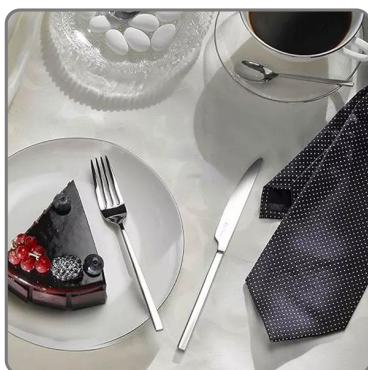

**COLTELLO TAVOLA TIE - nichel free -**

COLTELLO DA TAVOLA LINEA TIE - Nichel free -

CODICE: **0700484172080**

MARCA: **PINTINOX**

vedi prodotto online

## CARATTERISTICHE:

- Dimensioni cm. 22
- Acciaio inox 18/0
- Finitura Lucida
- Made in Italy
- Stile Contemporaneo
- Design di Daniele Ardisson

La collezione Tie è una serie di posate forgiata in acciaio inox 18/0 dalla forma essenziale e squadrata.

Il peso perfettamente bilanciato e la sezione quadrata rendono questa serie di posate perfettamente ergonomica e dallo stile elegante.