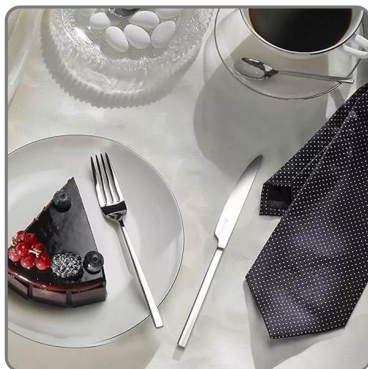

SOLUZIONI FOODSERVICE

CUCCHIAINO CAFFE' TIE - nichel free -

CUCCHIAINO DA DOLCE - CAFFE' LINEA TIE - Nichel free -

vedi prodotto online

CODICE: **0700494172080**

MARCA: **PINTINOX**

SOLUZIONI FOODSERVICE

CARATTERISTICHE:

- Dimensioni cm. 14
- Acciaio inox 18/0
- Finitura Lucida
- Made in Italy
- Stile Contemporaneo
- Design di Daniele Ardisson

La collezione Tie è una serie di posate forgiata in acciaio inox 18/0 dalla forma essenziale e squadrata.

Il peso perfettamente bilanciato e la sezione quadrata rendono questa serie di posate perfettamente ergonomica e dallo stile elegante.

USO E MANUTENZIONE

Le posate della collezione Tie sono adatte al lavaggio in lavastoviglie anche industriale.