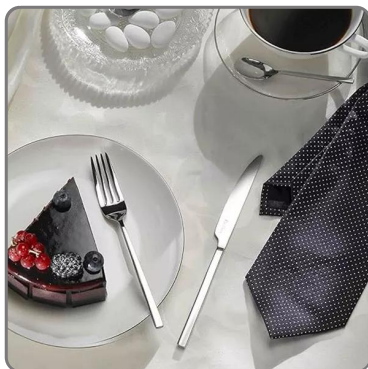

CUCCHIAINO CAFFE' TIE - nichel free -

vedi prodotto online