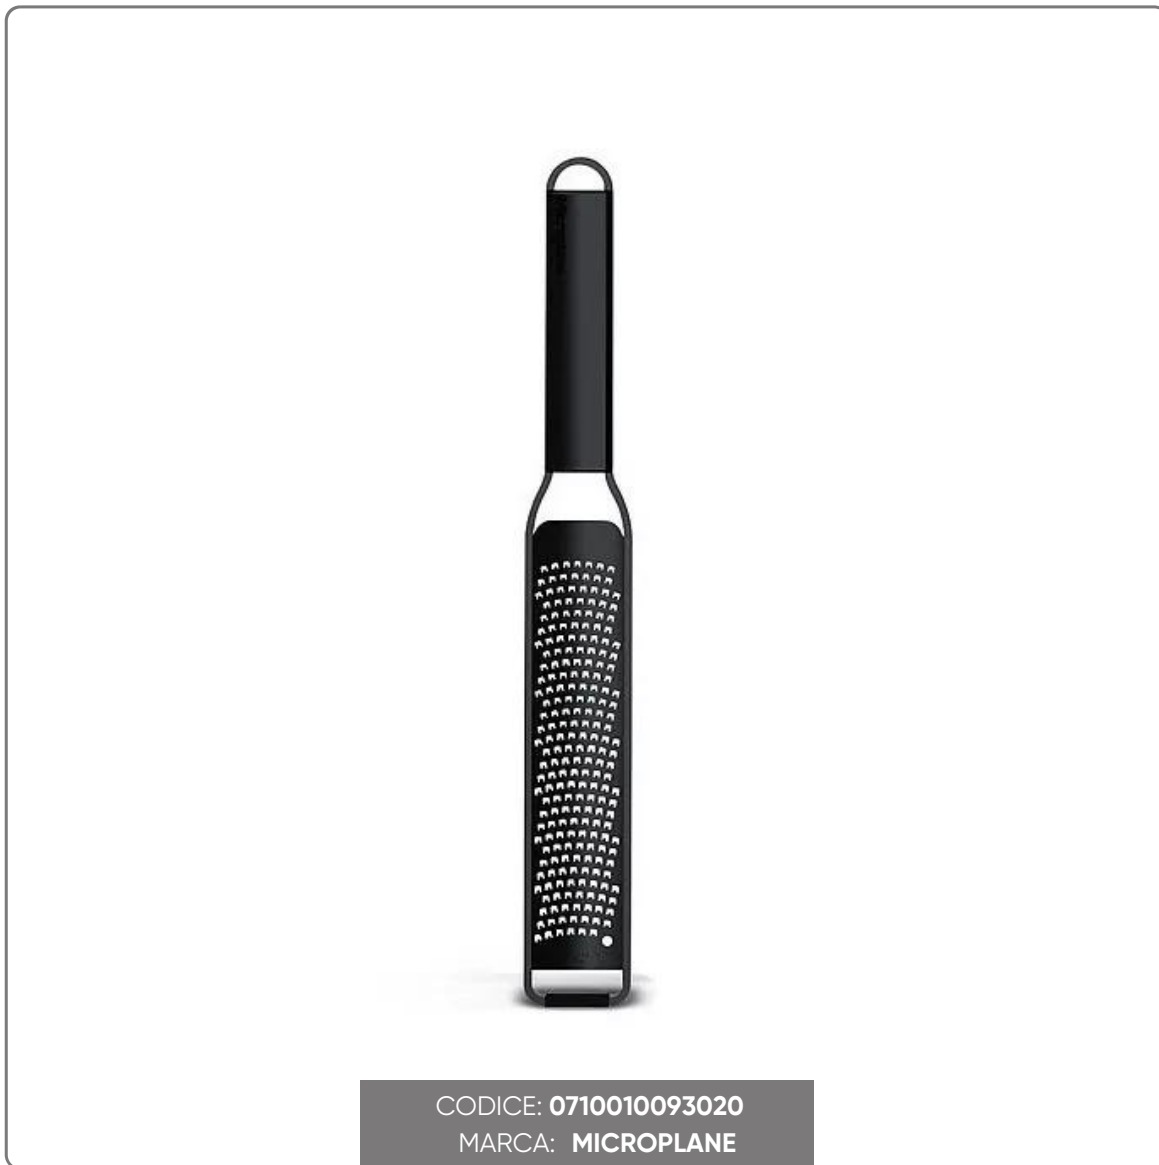

GRATTUGIA MICROPLANE BLACK SHEEP ZESTER SEMPLICE cm.31x4,5x1,5

Grattugia nera di design, perfetta per ottenere strisce finissime. Materiale piacevole al tatto, robusta e lavabile in lavastoviglie.

SOLUZIONI FOODSERVICE

Scopri la rivoluzione in cucina con la grattugia Microplane della serie BLACK SHEEP. Totalmente metallizzata in nero, unisce design estroso ed eleganza senza tempo. La lavorazione precisa con le lame in acciaio inox chirurgico, rendono la grattugia perfetta per sottilissime strisce e riccioli. Da formaggi, a tartufi, fino alla scorza di limone, il suo utilizzo è versatile e pratico. Il manico ergonomico soft-touch garantisce un'impugnatura sicura mentre i piedini antiscivolo in gomma danno stabilità durante l'utilizzo. Si pulisce facilmente in lavastoviglie. Un must have per gli amanti del cooking. Made in USA.