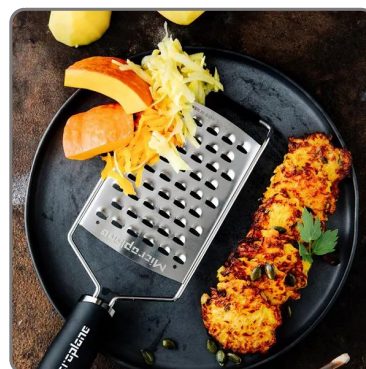

**GRATTUGIA MICROPLANE GOURMET LAMA SPESSA XL cm.31,5x11,1x3**

vedi prodotto online

CODICE: 0710030095011  
MARCA: MICROPLANE

# SOLUZIONI FOODSERVICE

Scopri la versatilità della Grattugia Microplane Gourmet con lama spessa XL, l'ausilio indispensabile per gli amanti della cucina. Progettata per tritare con maestria una varietà di alimenti, dalle verdure al formaggio, la sua lama di qualità superiore rende l'operazione un gioco da ragazzi! Realizzata con tenace acciaio inossidabile ed arricchita da un comodo manico soft-touch, assicura un uso confortevole e sicuro. Il piedino anti-scivolo ne accentua la stabilità, mentre la facilità di pulizia è ulteriore punto forte. Made in USA e lavabile in lavastoviglie, ti permette di preservare i sapori autentici degli ingredienti che grattugi. Per una cucina di precisione, scegli Microplane!