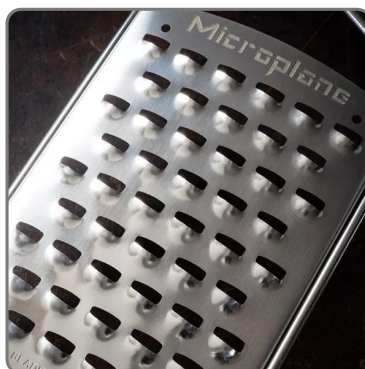

**GRATTUGIA MICROPLANE GOURMET LAMA SPESSA XL cm.31,5x11,1x3**

vedi prodotto online

CODICE: 0710030095011  
MARCA: MICROPLANE

# SOLUZIONI FOODSERVICE

Scopri la versatilità della Grattugia Microplane Gourmet con lama spessa XL, l'ausilio indispensabile per gli amanti della cucina. Progettata per tritare con maestria una varietà di alimenti, dalle verdure al formaggio, la sua lama di qualità superiore rende l'operazione un gioco da ragazzi! Realizzata con tenace acciaio inossidabile ed arricchita da un comodo manico soft-touch, assicura un uso confortevole e sicuro. Il piedino anti-scivolo ne accentua la stabilità, mentre la facilità di pulizia è ulteriore punto forte. Made in USA e lavabile in lavastoviglie, ti permette di preservare i sapori autentici degli ingredienti che grattugi. Per una cucina di precisione, scegli Microplane!