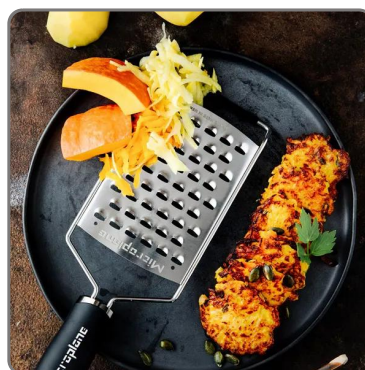

GRATTUGIA MICROPLANE GOURMET LAMA SPESSA XL cm.31,5x11,1x3

Trasforma ingredienti con facilità: grattugia Microplane Gourmet XL, lame affilate, acciaio inossidabile e manico ergonomico.

vedi prodotto online

SOLUZIONI FOODSERVICE

Scopri la versatilità della Grattugia Microplane Gourmet con lama spessa XL, l'ausilio indispensabile per gli amanti della cucina. Progettata per tritare con maestria una varietà di alimenti, dalle verdure al formaggio, la sua lama di qualità superiore rende l'operazione un gioco da ragazzi! Realizzata con tenace acciaio inossidabile ed arricchita da un comodo manico soft-touch, assicura un uso confortevole e sicuro. Il piedino anti-scivolo ne accentua la stabilità, mentre la facilità di pulizia è ulteriore punto forte. Made in USA e lavabile in lavastoviglie, ti permette di preservare i sapori autentici degli ingredienti che grattugi. Per una cucina di precisione, scegli Microplane!