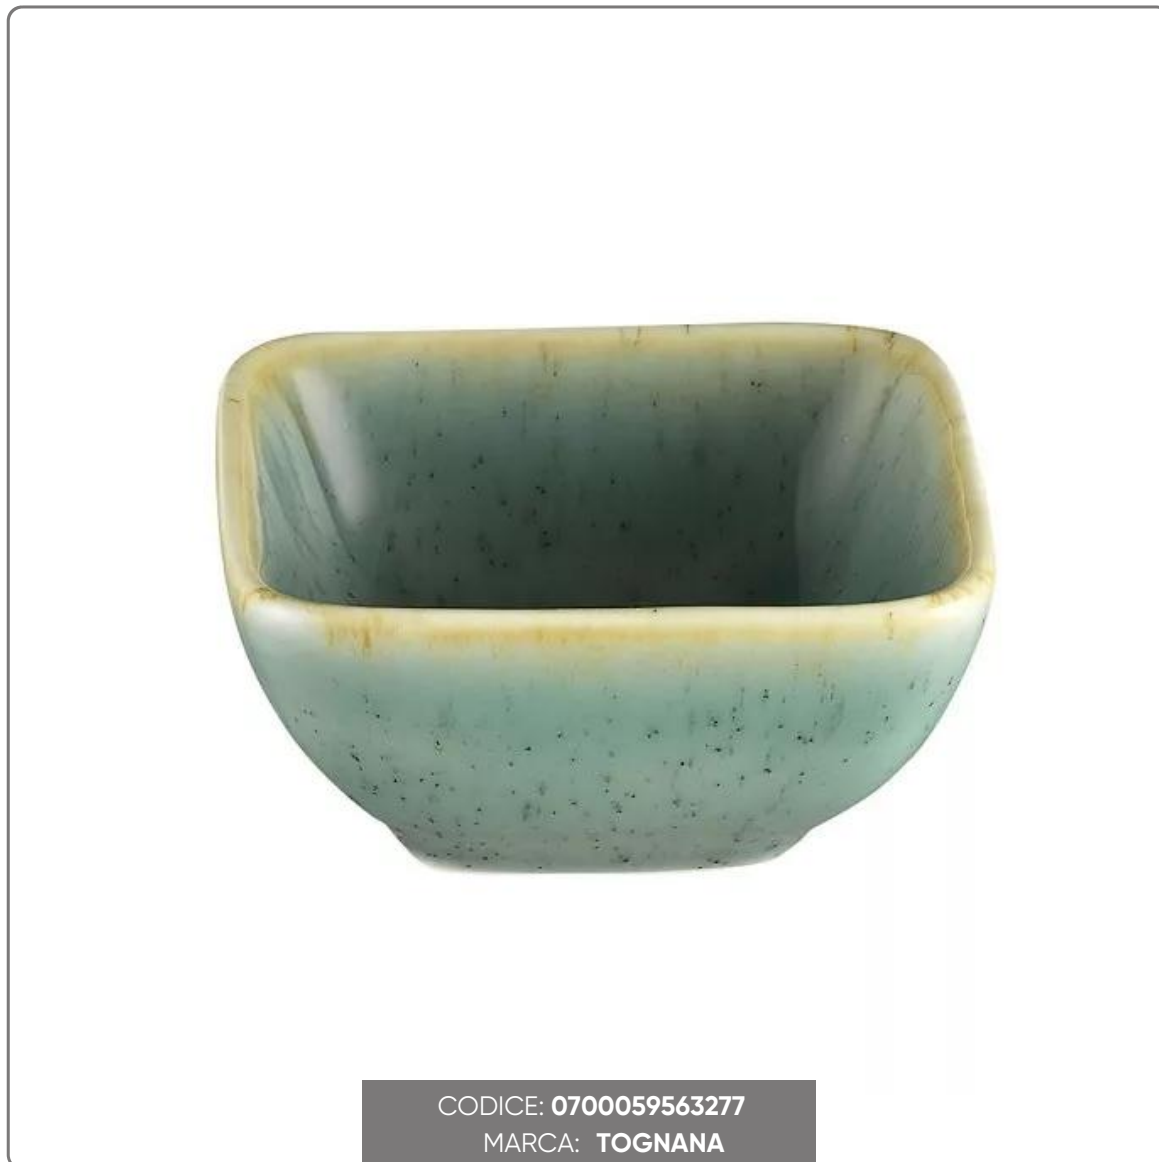

COPPETTA PORCELLANA QUADRA TREND SPLIT cm. 7x7x3,5

SOLUZIONI FOODSERVICE

Servizio piatti in porcellana di colore azzurro acqua in stile rustical chic.

Il servizio da tavola Trend Split si ispira al colore del mare, incorniciato da un bordo originale e indefinito che ricorda le tonalità della sabbia. Il risultato è una linea di piatti dal design moderno, perfetto per i ristoranti di mare con cucina a base di pesce: un set ideale per servire ogni portata del menù con piatti, piattini, insalatiera e coppette.

CARATTERISTICHE TECNICHE:

- Materiale principale : Porcellana
- Diametro esterno cm. 7
- Larghezza cm. 7
- Altezza cm. 3,5
- Capacità cc. 70
- Marchio Tognana
- Colore Azzurro