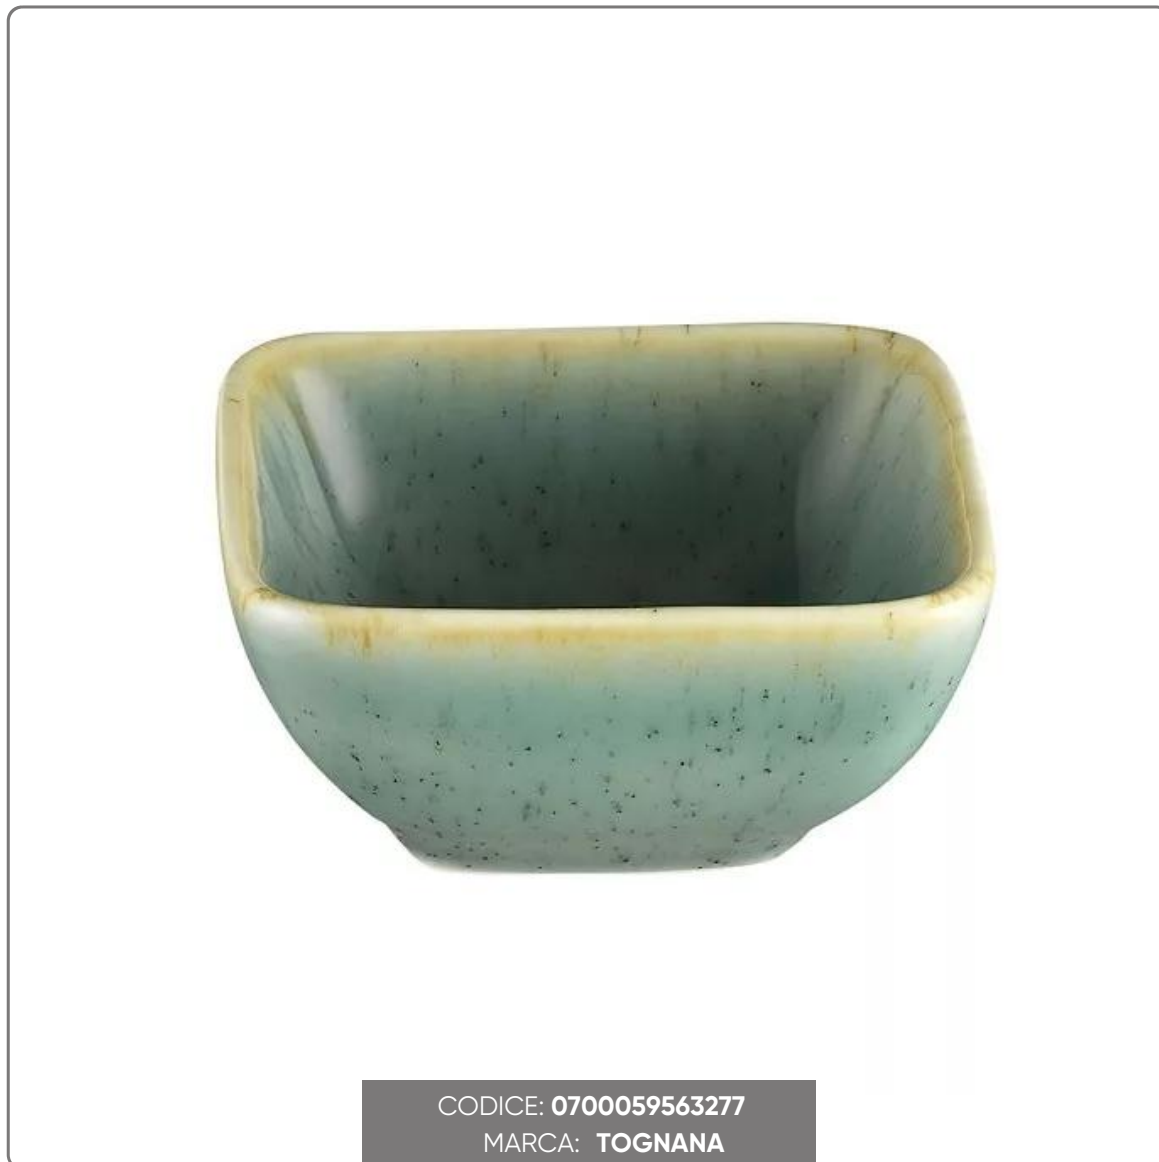

**COPPETTA PORCELLANA QUADRA TREND SPLIT cm. 7x7x3,5**

# SOLUZIONI FOODSERVICE

Servizio piatti in porcellana di colore azzurro acqua in stile rustical chic.

Il servizio da tavola Trend Split si ispira al colore del mare, incorniciato da un bordo originale e indefinito che ricorda le tonalità della sabbia. Il risultato è una linea di piatti dal design moderno, perfetto per i ristoranti di mare con cucina a base di pesce: un set ideale per servire ogni portata del menù con piatti, piattini, insalatiera e coppette.

## CARATTERISTICHE TECNICHE:

- Materiale principale : Porcellana
- Diametro esterno cm. 7
- Larghezza cm. 7
- Altezza cm. 3,5
- Capacità cc. 70
- Marchio Tognana
- Colore Azzurro