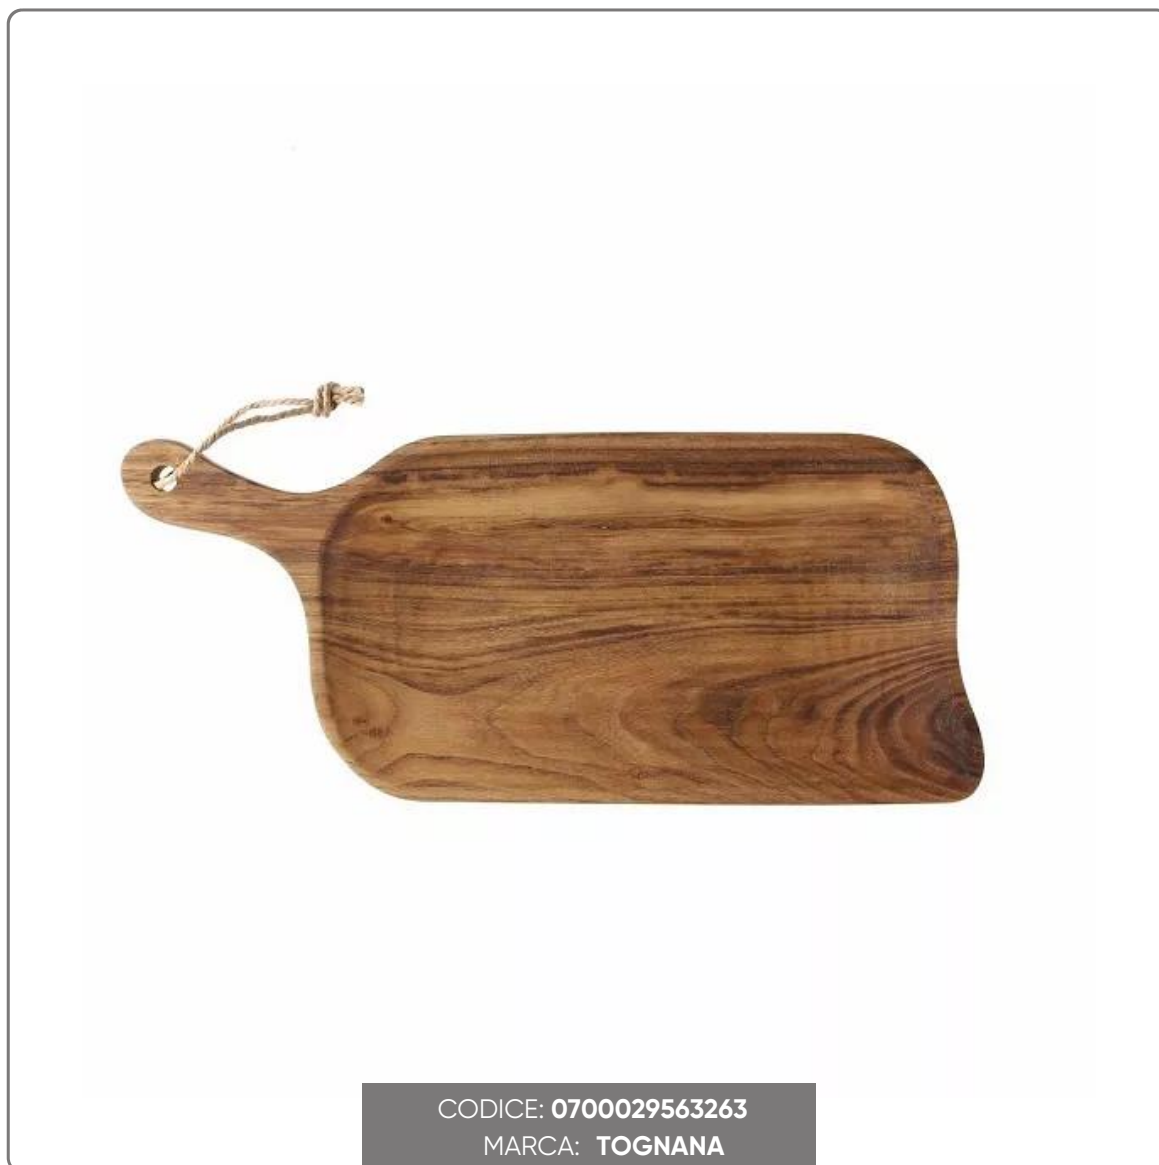

**TAGLIERE LEGNO INCAVO RETTANGOLARE cm.44x20x2
h**

vedi prodotto online

CODICE: **0700029563263**
MARCA: **TOGNANA**

SOLUZIONI FOODSERVICE

Vassoio in legno Tognana della collezione STARBAMBÙ.

CARATTERISTICHE TECNICHE:

- Materiale principale : Legno
- Dimensione cm. 35
- Larghezza cm. 20
- Altezza cm. 2