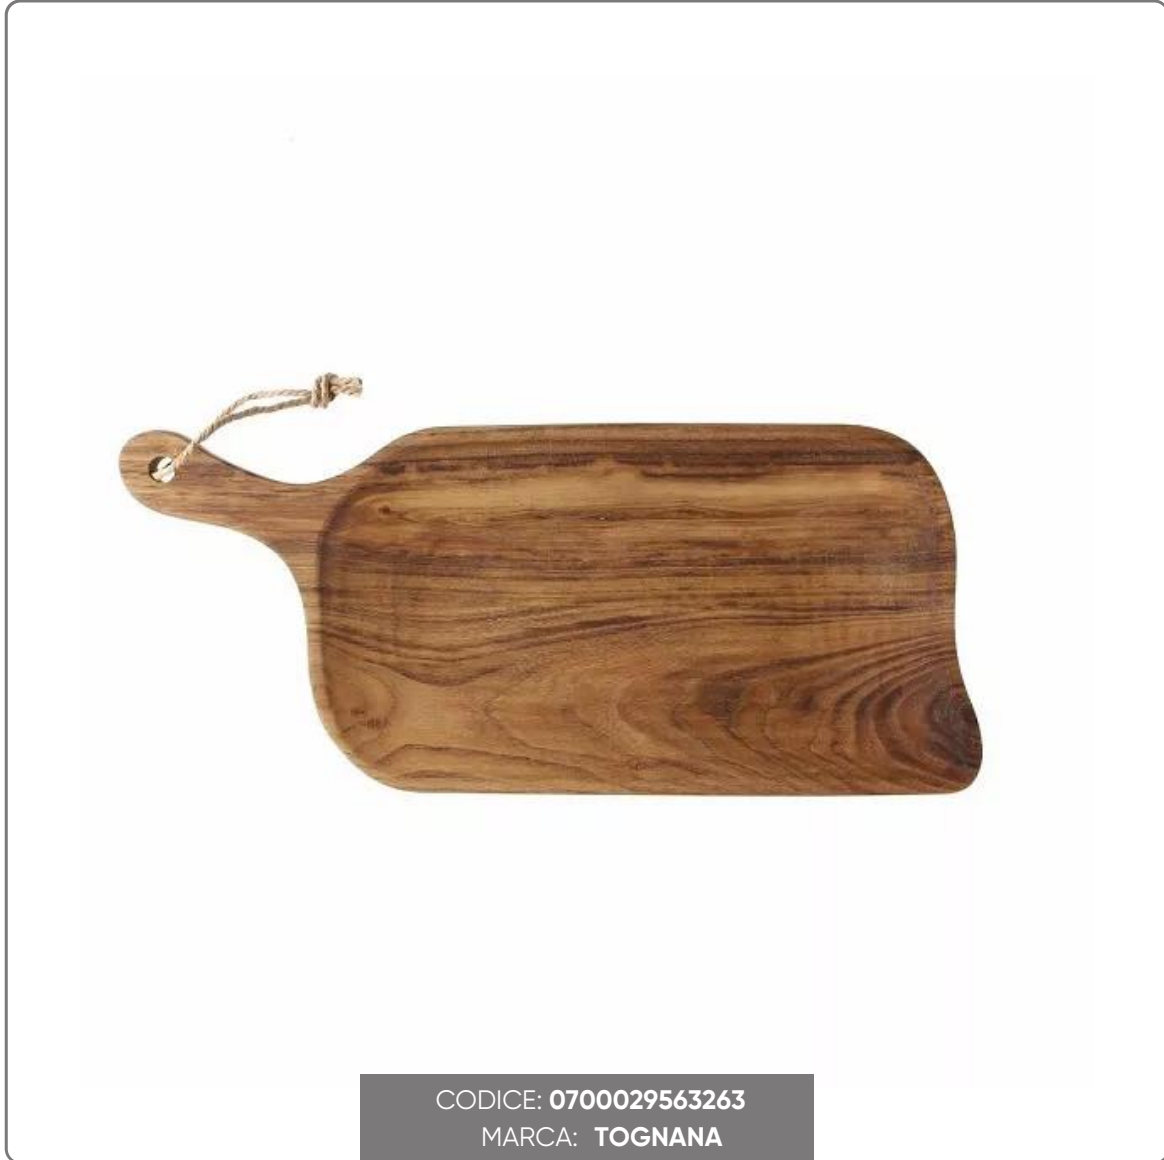

**TAGLIERE LEGNO INCAVO RETTANGOLARE cm.44x20x2  
h**

vedi prodotto online

CODICE: **0700029563263**  
MARCA: **TOGNANA**

# SOLUZIONI FOODSERVICE

Vassoio in legno Tognana della collezione STARBAMBÙ.

CARATTERISTICHE TECNICHE:

- Materiale principale : Legno
- Dimensione cm. 35
- Larghezza cm. 20
- Altezza cm. 2