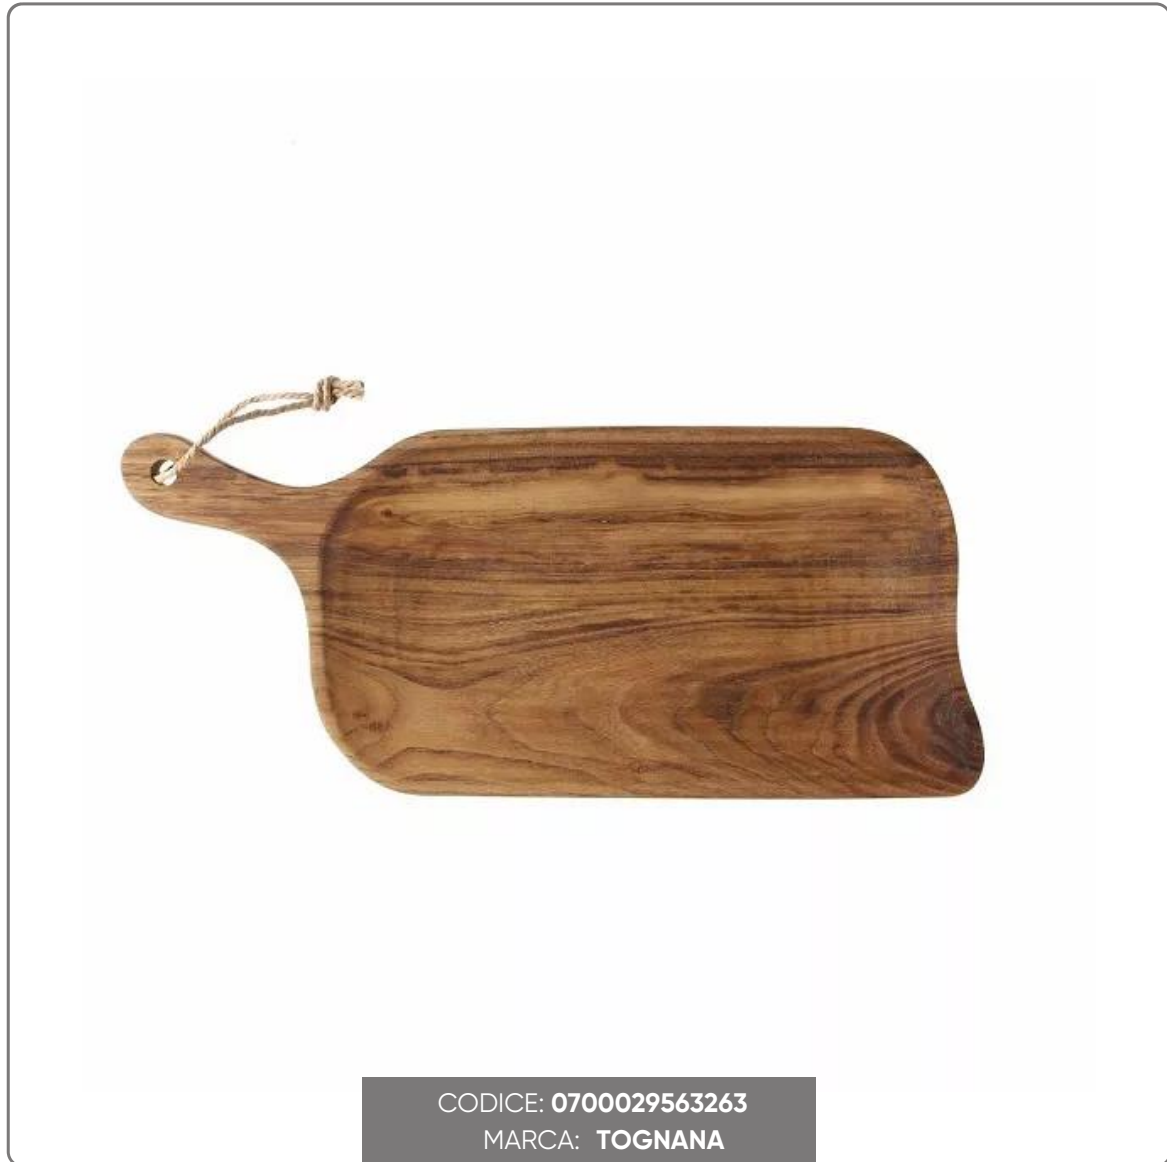

SOLUZIONI FOODSERVICE

**TAGLIERE LEGNO INCAVO RETTANGOLARE cm.44x20x2
h**

PIATTO IN LEGNO DA SERVIZIO

vedi prodotto online

CODICE: **0700029563263**
MARCA: **TOGNANA**

SOLUZIONI FOODSERVICE

Vassoio in legno Tognana della collezione STARBAMBÙ.

CARATTERISTICHE TECNICHE:

- Materiale principale : Legno
- Dimensione cm. 35
- Larghezza cm. 20
- Altezza cm. 2