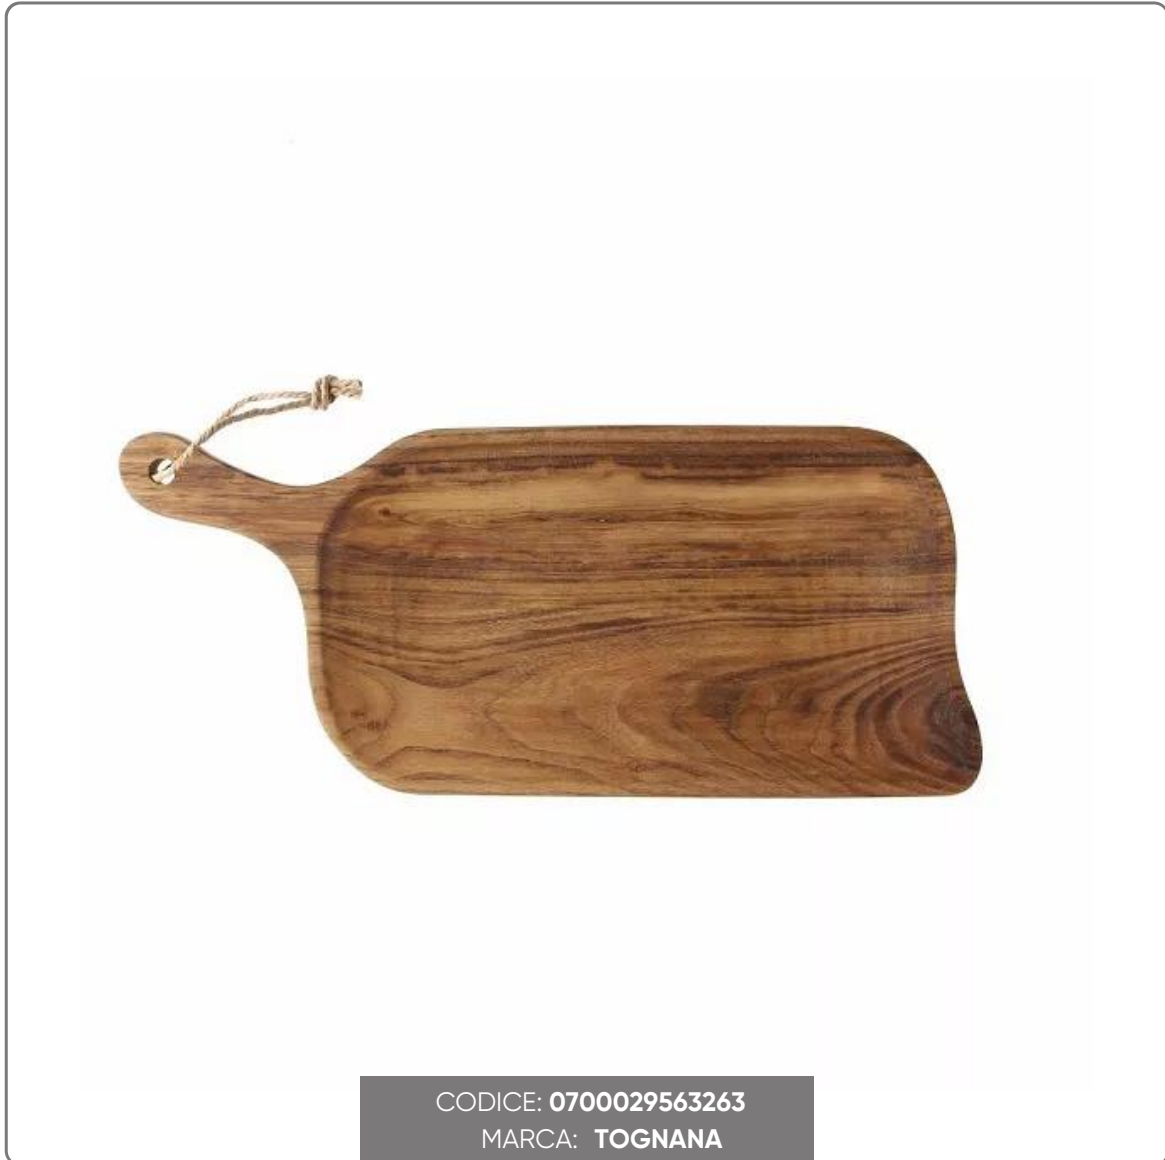

**TAGLIERE LEGNO INCAVO RETTANGOLARE cm.44x20x2
h**

SOLUZIONI FOODSERVICE

Vassoio in legno Tognana della collezione STARBAMBÙ.

CARATTERISTICHE TECNICHE:

- Materiale principale : Legno
- Dimensione cm. 35
- Larghezza cm. 20
- Altezza cm. 2