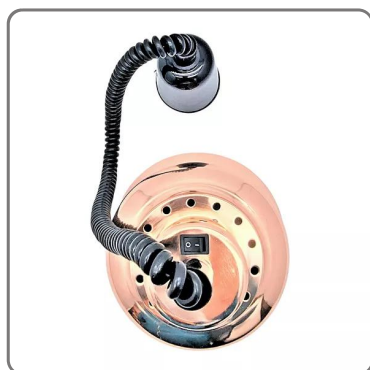

**LAMPADA RISCALDANTE CON PLAFONIERA COLOR RAME**  
**cm. 23**

LAMPADA SCALDAVIVANDE ESTENSIBILE A RAGGI INFRAROSSI

## CARATTERISTICHE TECNICHE:

- Colore Rame
- Diametro cm. 23
- Linea Elite
- Ideale per ristoranti e buffet
- Lampada a raggi infrarossi
- Cavo estensibile e regolabile (da cm 75 a cm 235 lampada inclusa)
- Dati tecnici: 220/240V - 50/60Hz - 250W