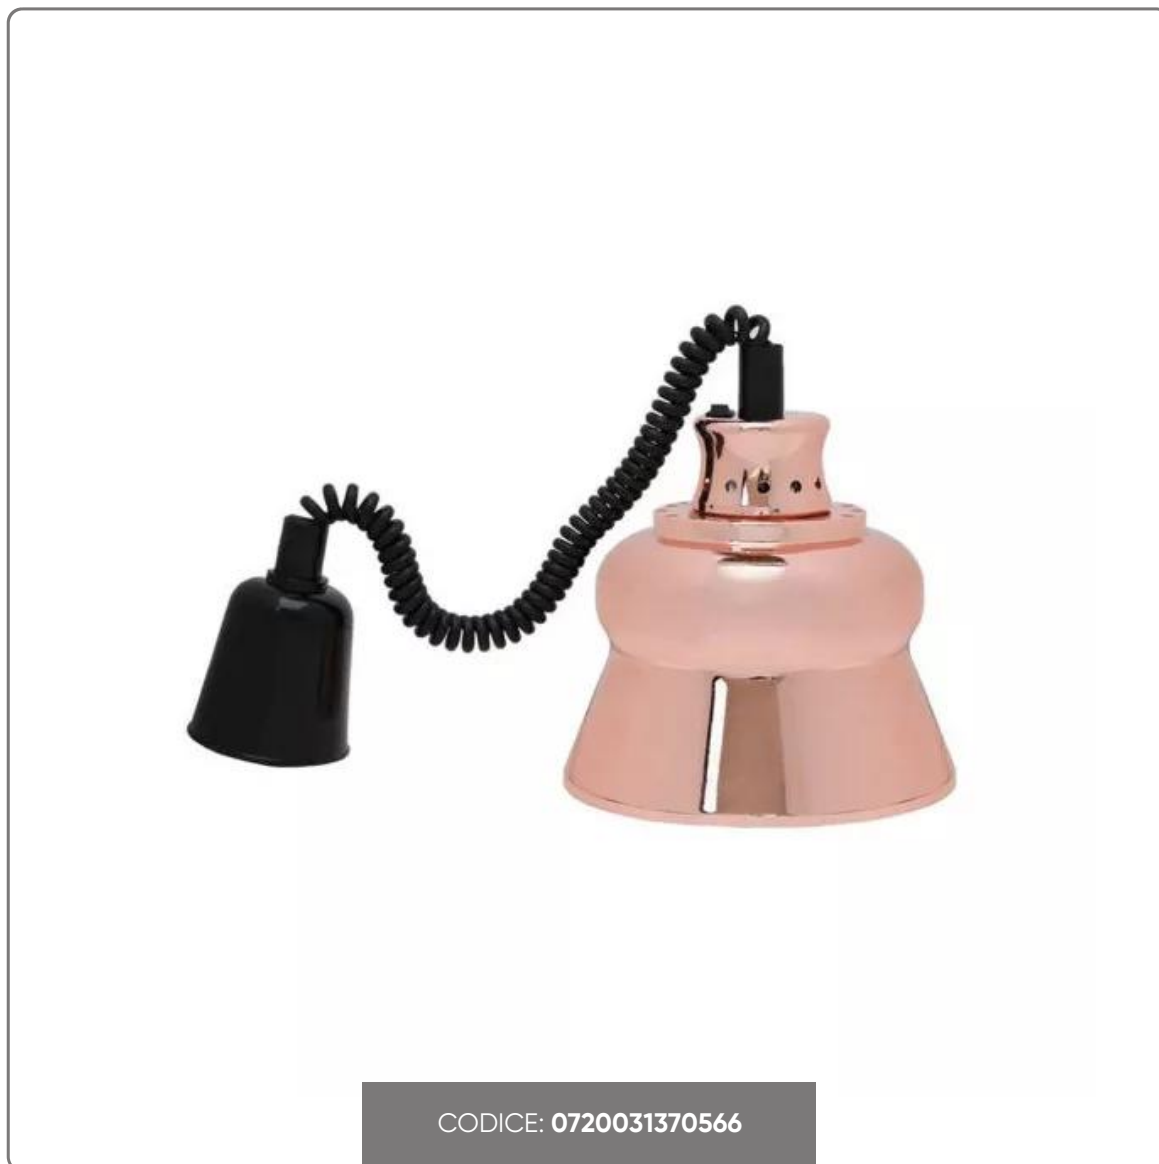

**LAMPADA RISCALDANTE CON PLAFONIERA COLOR RAME**  
**cm. 23**

LAMPADA SCALDAVIVANDE ESTENSIBILE A RAGGI INFRAROSSI

## CARATTERISTICHE TECNICHE:

- Colore Rame
- Diametro cm. 23
- Linea Elite
- Ideale per ristoranti e buffet
- Lampada a raggi infrarossi
- Cavo estensibile e regolabile (da cm 75 a cm 235 lampada inclusa)
- Dati tecnici: 220/240V - 50/60Hz - 250W