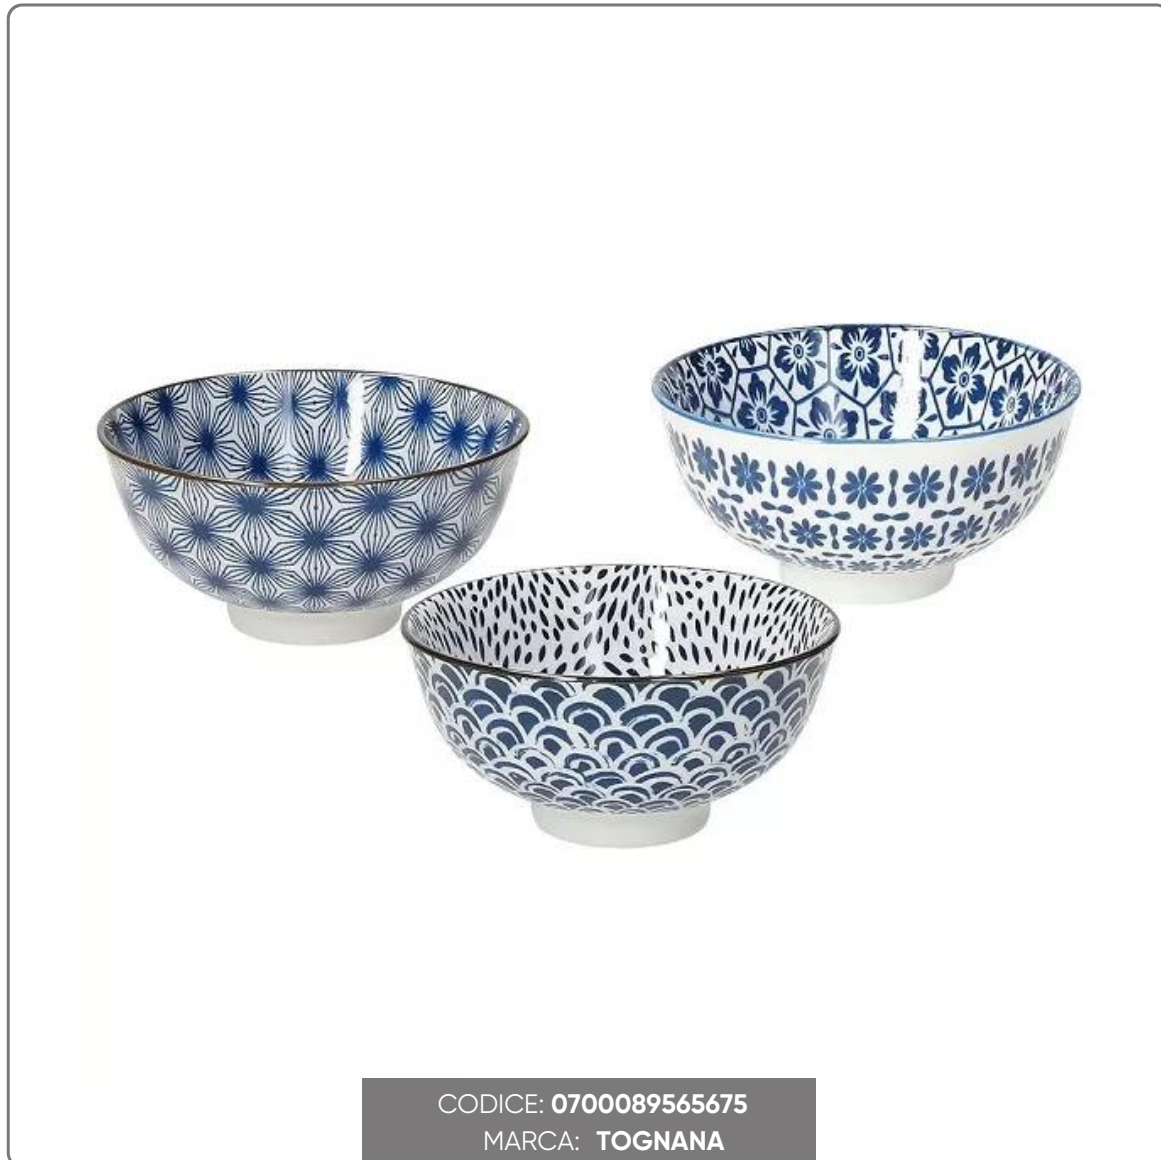

COPPETTA PORCELLANA SAPA cm. 12

vedi prodotto online

SOLUZIONI FOODSERVICE

La coppetta Sapa dal mood creativo e cosmopolita, sono ideali per servire in tavola stuzzichini da aperitivo.

Può essere abbinata ad altri complementi e accessori della stessa linea, è lavabili in lavastoviglie ed utilizzabili in microonde senza comprometterne l'estetica.

CARATTERISTICHE TECNICHE:

- Marchio Tognana
- Colore Blu
- Materiale Porcellana
- Dimensioni cc. 300
- Diametro esterno cm. 12
- Altezza cm. 6