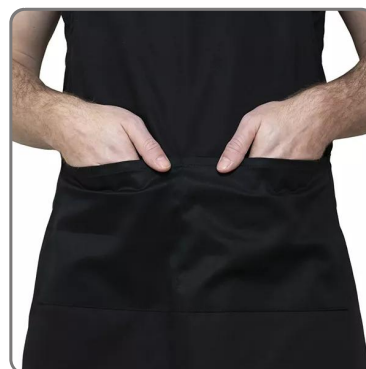

GREMBIULE NERO CHEF CUOCO SENO&SENO

vedi prodotto online

CODICE: 0710020360430
MARCA: SENO & SENO

SOLUZIONI FOODSERVICE

Proteggi il tuo abbigliamento senza rinunciare a comfort e funzionalità con il nostro grembiule da chef unisex, color nero, delle dimensioni di 70x100 cm con pettorina larga 28 cm. Realizzato con una miscela di 65% poliestere e 35% cotone, offre resistenza e morbidezza perfettamente bilanciate. Il suo tessuto è robusto ma traspirante, ideale per un uso prolungato in cucina. Ha due tasche frontali ampie e comode per tenere al sicuro gli utensili o le ricette di cui hai bisogno. La sua copertura ottimale e il design alla moda, frutto della collaborazione con Seno&Seno, lo rendono un tesoro prezioso per ogni cucina, sia per i professionisti sia per gli appassionati.