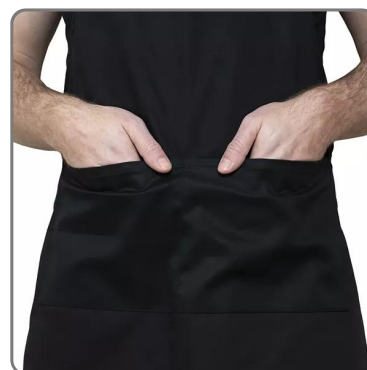

## GREMBIULE NERO CHEF CUOCO SENO&SENO

Confortevole e resistente, questo grembiule Nero Seno&Seno offre perfetta vestibilità e ampie tasche per gli utensili. Ideale per professionisti e appassionati della cucina.

# SOLUZIONI FOODSERVICE

Proteggi il tuo abbigliamento senza rinunciare a comfort e funzionalità con il nostro grembiule da chef unisex, color nero, delle dimensioni di 70x100 cm con pettorina larga 28 cm. Realizzato con una miscela di 65% poliestere e 35% cotone, offre resistenza e morbidezza perfettamente bilanciate. Il suo tessuto è robusto ma traspirante, ideale per un uso prolungato in cucina. Ha due tasche frontali ampie e comode per tenere al sicuro gli utensili o le ricette di cui hai bisogno. La sua copertura ottimale e il design alla moda, frutto della collaborazione con Seno&Seno, lo rendono un tesoro prezioso per ogni cucina, sia per i professionisti sia per gli appassionati.