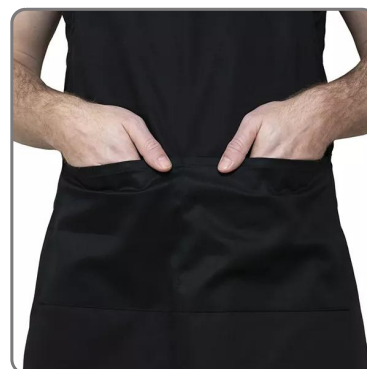

**GREMBIULE NERO CHEF CUOCO SENO&SENO**

vedi prodotto online

CODICE: 0710020360430  
MARCA: SENO & SENO

# SOLUZIONI FOODSERVICE

Proteggi il tuo abbigliamento senza rinunciare a comfort e funzionalità con il nostro grembiule da chef unisex, color nero, delle dimensioni di 70x100 cm con pettorina larga 28 cm. Realizzato con una miscela di 65% poliestere e 35% cotone, offre resistenza e morbidezza perfettamente bilanciate. Il suo tessuto è robusto ma traspirante, ideale per un uso prolungato in cucina. Ha due tasche frontali ampie e comode per tenere al sicuro gli utensili o le ricette di cui hai bisogno. La sua copertura ottimale e il design alla moda, frutto della collaborazione con Seno&Seno, lo rendono un tesoro prezioso per ogni cucina, sia per i professionisti sia per gli appassionati.