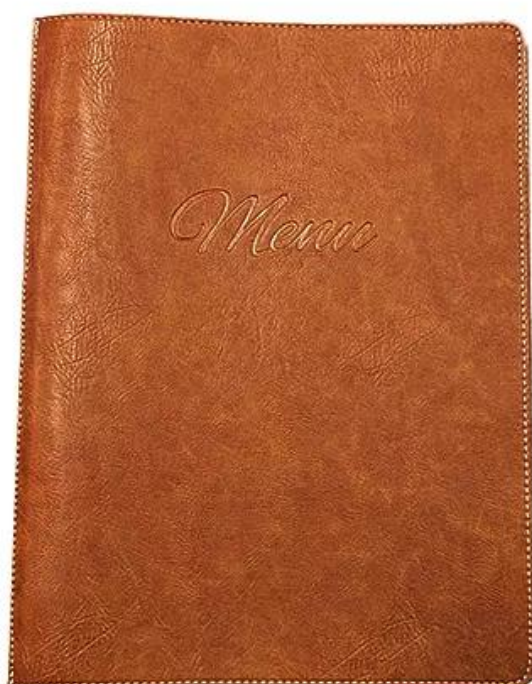

**PORTAMENU' IN SIMILPELLE WOSDE TABACCO formato A4**

vedi prodotto online

CODICE: **0720037860148**  
MARCA: **WOSDE**

# SOLUZIONI FOODSERVICE

Rettangolare con angoli arrotondati non troppo pronunciati si presenta in una veste classica e mai banale.

Questo porta menu' è studiato per il mondo professionale e le sue caratteristiche sono quelle volute e scelte dai professionisti di centinaia di locali in Europa, anche stellati.