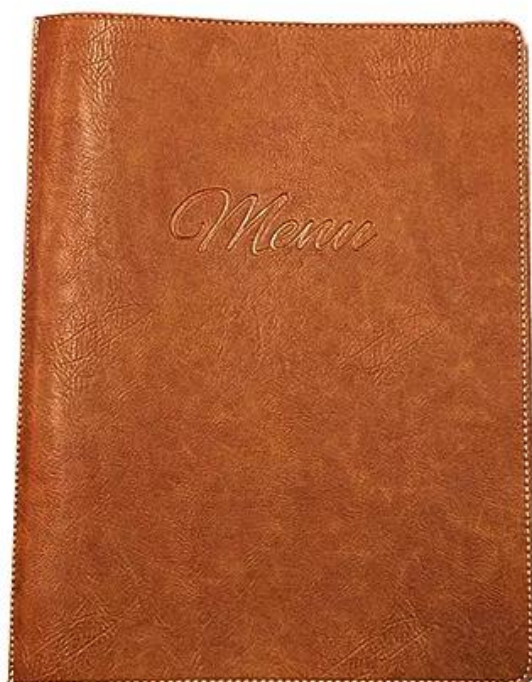

PORTAMENU' IN SIMILPELLE WOSDE TABACCO formato A4

PORTA MENU IN ECOPELLE COLOR MARRONE A4

vedi prodotto online

CODICE: **0720037860148**
MARCA: **WOSDE**

SOLUZIONI FOODSERVICE

Rettangolare con angoli arrotondati non troppo pronunciati si presenta in una veste classica e mai banale.

Questo porta menu' è studiato per il mondo professionale e le sue caratteristiche sono quelle volute e scelte dai professionisti di centinaia di locali in Europa, anche stellati.

QUALITA'

Tessuti certificati e testati per utilizzo intensivo, rendono WOSDE idrorepellente, oliorepellente e antimacchia totale per tutte le sostanze alimentari.