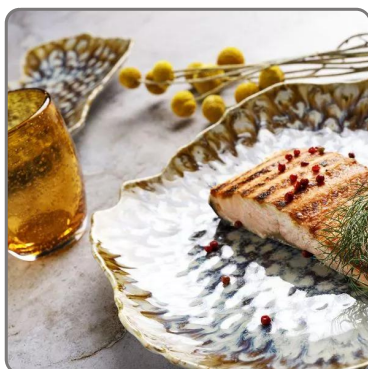

PIATTO OVALE REEF cm. 30x20

vedi prodotto online

CODICE: **0700069564262**
MARCA: **TOGNANA**

SOLUZIONI FOODSERVICE

CARATTERISTICHE TECNICHE:

- Materiale principale : Porcellana
- Dimensioni cm. 30x20