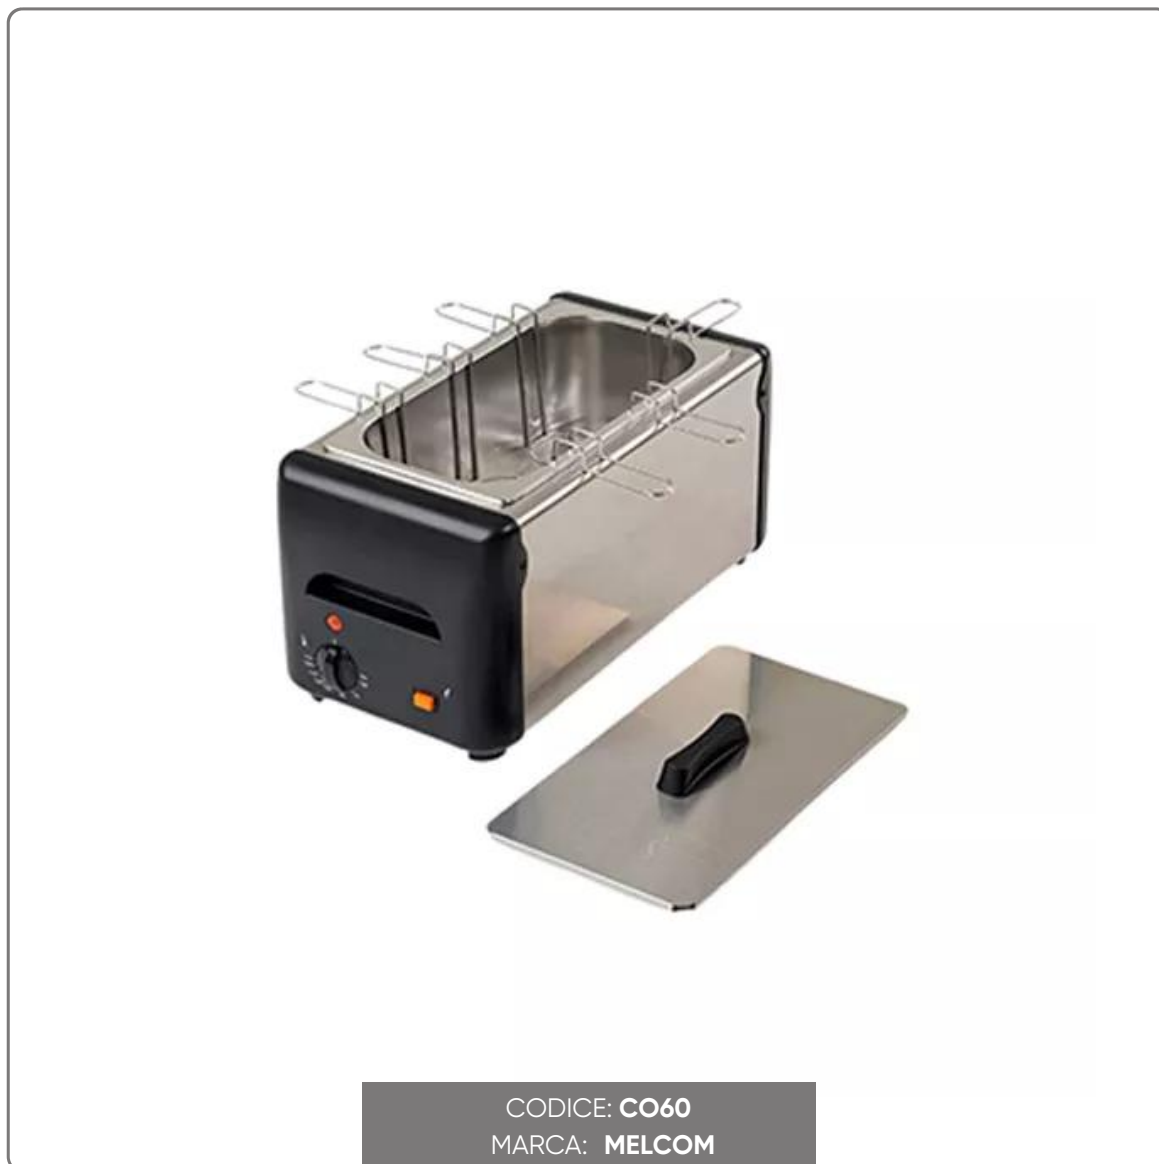

**CUOCIUOVA ELETTRICO ROLLER GRILL mod.CO60 - 6
posti - Potenza 1,2 kW - 230 V**

MACCHINA DA BUFFET PER LA COTTURA DELLE UOVA

SOLUZIONI FOODSERVICE

Cuociuova elettrico a con vasca interna misura

- Vasca interna misura GN 1/3 + coperchio
- 6 cestini
- Potenza 1,2 kW - 230 V
- Capacità massima 10 cestini per uova
- Dimensioni esterne 215 x 480 x 255 mm
- Peso 5 Kg