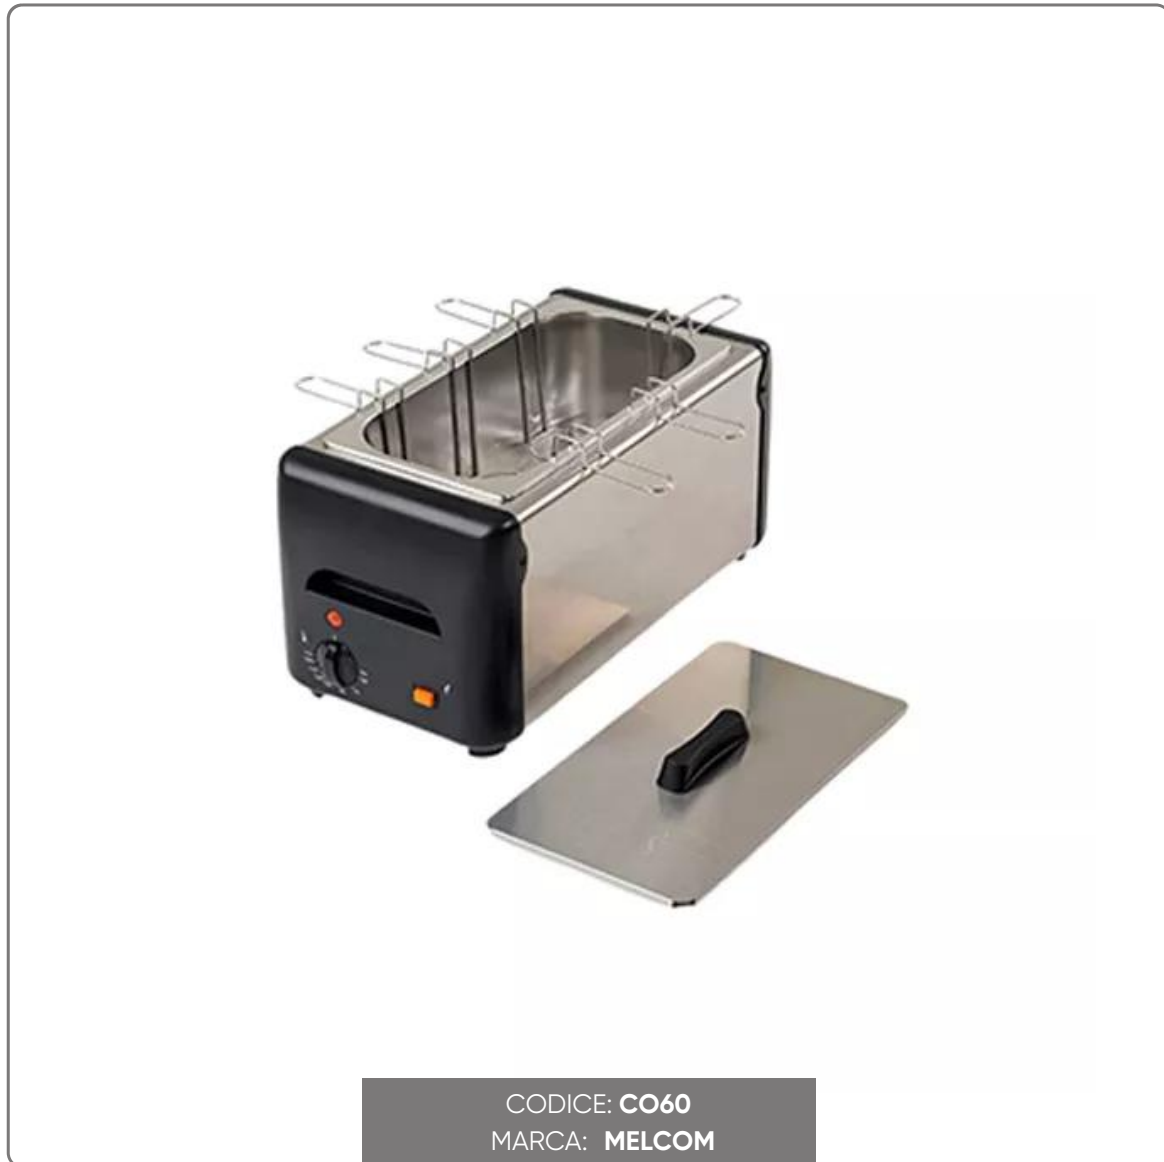

**CUOCIUOVA ELETTRICO ROLLER GRILL mod.CO60 - 6
posti - Potenza 1,2 kW - 230 V**

vedi prodotto online

SOLUZIONI FOODSERVICE

Cuociuova elettrico a con vasca interna misura

- Vasca interna misura GN 1/3 + coperchio
- 6 cestini
- Potenza 1,2 kW - 230 V
- Capacità massima 10 cestini per uova
- Dimensioni esterne 215 x 480 x 255 mm
- Peso 5 Kg