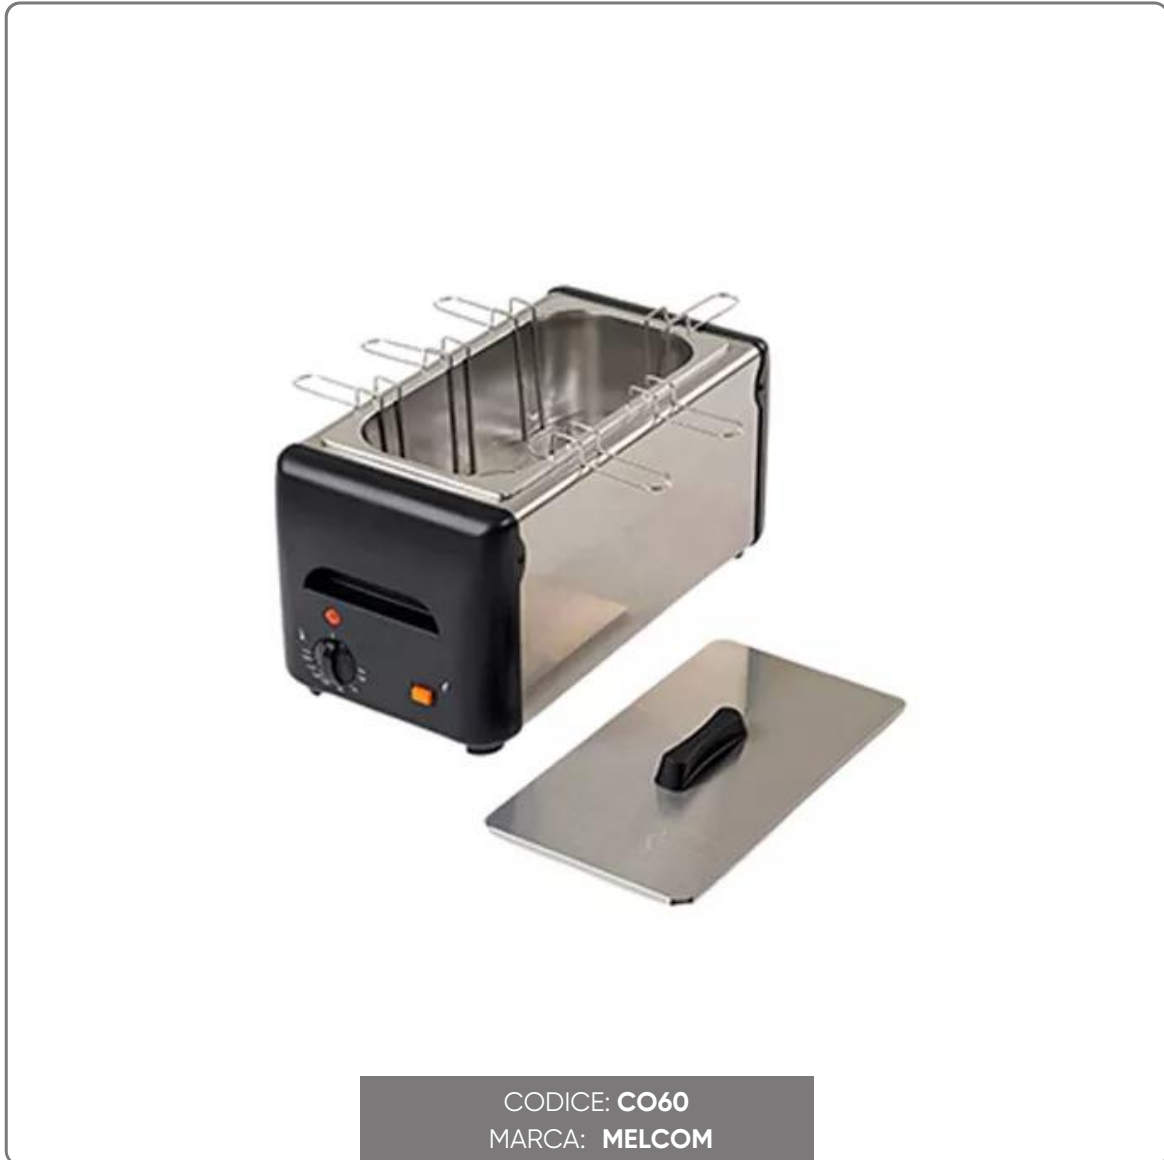

**CUOCIUOVA ELETTRICO ROLLER GRILL mod.CO60 - 6
posti - Potenza 1,2 kW - 230 V**

vedi prodotto online

SOLUZIONI FOODSERVICE

Cuociuova elettrico a con vasca interna misura

- Vasca interna misura GN 1/3 + coperchio
- 6 cestini
- Potenza 1,2 kW - 230 V
- Capacità massima 10 cestini per uova
- Dimensioni esterne 215 x 480 x 255 mm
- Peso 5 Kg