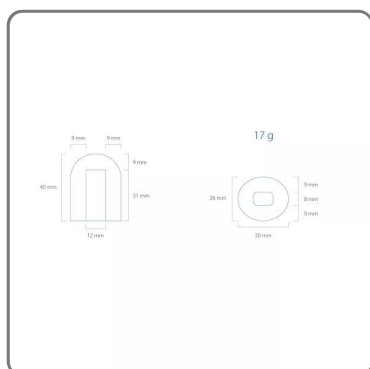

FABBRICATORE DI GHIACCIO A CUBETTO VUOTO ICEMATIC
mod. K45 AX GAS R290 - raffreddato ad aria

vedi prodotto online

CODICE: **K45A**
MARCA: **ICEMATIC**

SOLUZIONI FOODSERVICE

IL CUBETTO

Un cubetto cavo, con ampia superficie refrigerante, per un rapido raffreddamento dei liquidi.

DATI TECNICI:

- Dimensioni (LXPXH): 500 x 600 x 693 mm
- Voltaggio: 220-240/1/50Hz
- Produzione kg/24h: KG.46
- Capacità deposito: 16 kg
- Peso netto: 41 kg
- Gas Refrigerante: R290