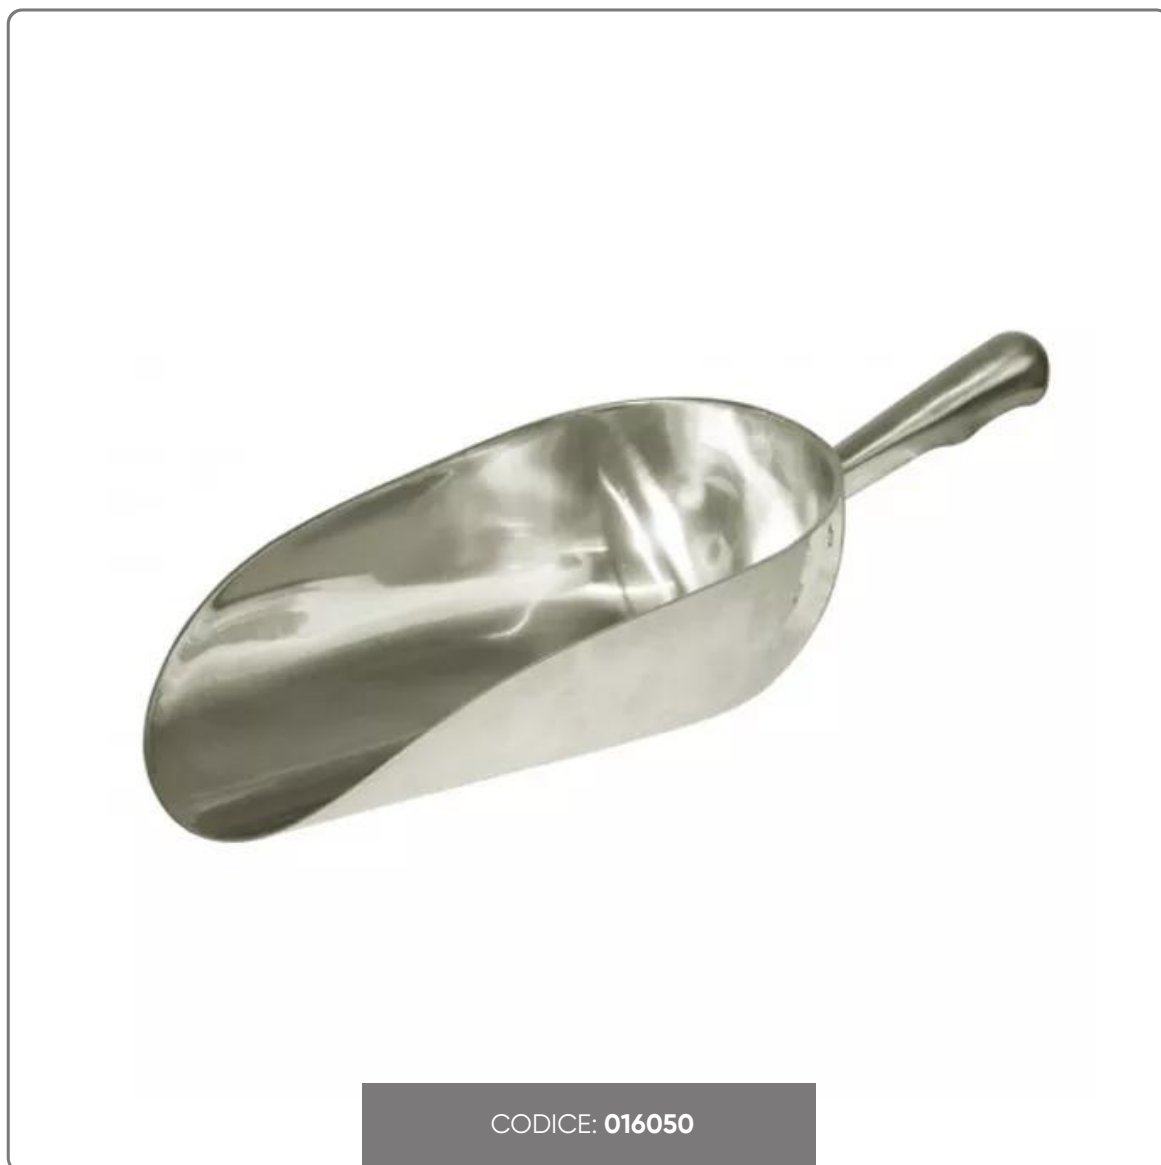

SESSOLA ALLUMINIO TONDA cm.30

vedi prodotto online

CODICE: 016050

SOLUZIONI FOODSERVICE

Progettata per trasferire con facilità ed efficienza polveri, farine e granaglie da un contenitore all'altro, la sessola in alluminio tonda da 30cm è un indispensabile alleato nei momenti di lavorazione culinaria. Realizzata interamente in alluminio, si distingue per la sua resistenza e la sua leggerezza, rendendola uno strumento maneggevole e duraturo nel tempo. Questo strumento, essenziale per ogni cuoco amante dei dettagli, ti consentirà di dosare perfettamente ogni ingrediente. Un aiuto concreto nell'arte della cucina!