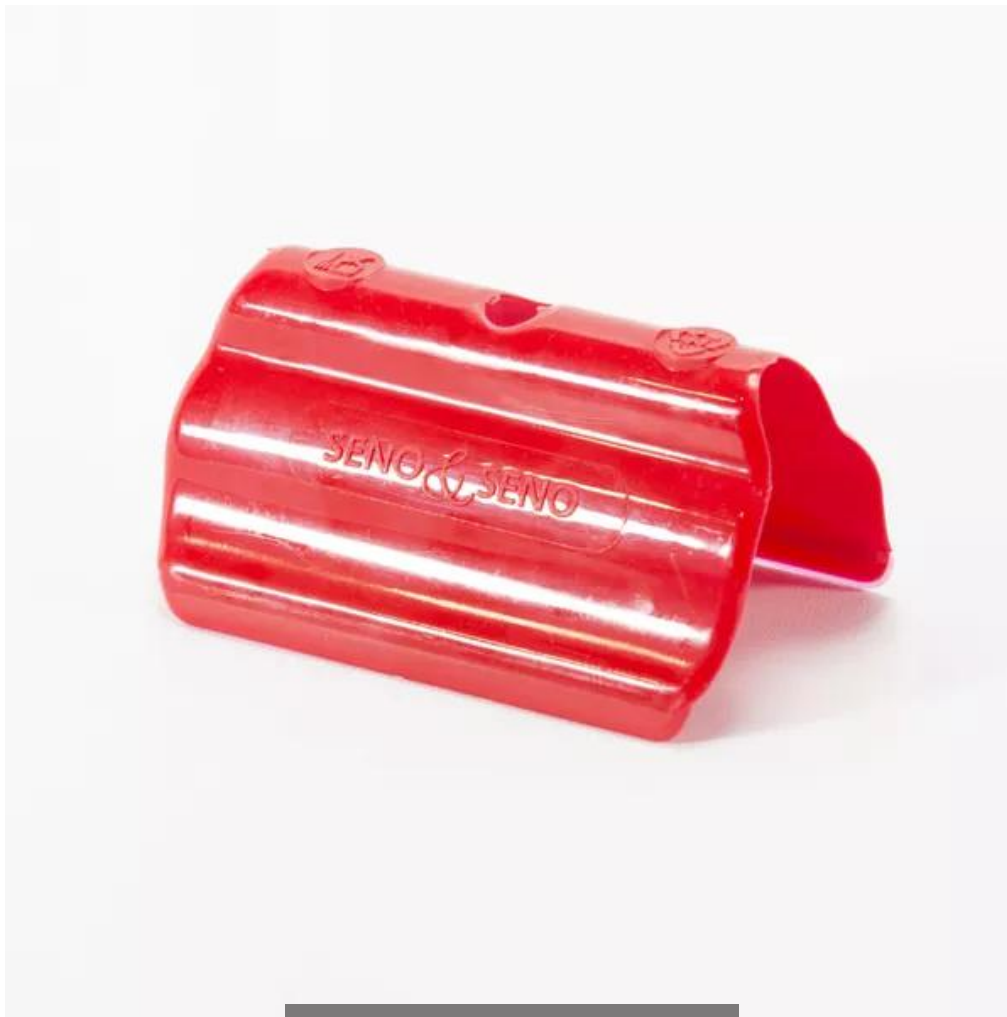

PINZA AFFETTATI POLIPROPILENE ROSSO MARCHIO SENO
cm.10x5,5

MOLLA AFFETTATO AFFETTATRICE RACCOGLIFETTA IN POLIPROPILENE ROSSO MARCHIO SENO&SENO cm.10x5,5

vedi prodotto online

CODICE: 01606040119

SOLUZIONI FOODSERVICE

Pinza in nylon per affettati
Colore Rosso