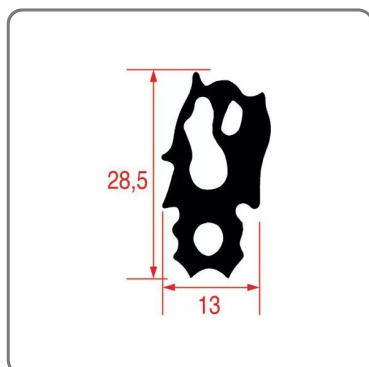

**GUARNIZIONE PORTA per RATIONAL serie SCC/COMBI
MARSTER/ICOMBI modello 101--- prezzo netto ----**

GUARNIZIONE PORTA FORNO COMBINATO RATIONAL SERIE SCC/COMBI MASTER/iCOMBI MODELLO 101

SOLUZIONI FOODSERVICE