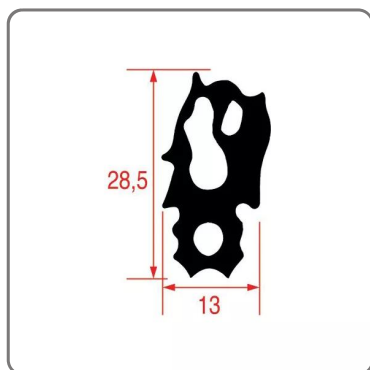

## Guarnizione porta

GUARNIZIONE PORTA FORNO COMBINATO RATIONAL SERIE SCC/COMBI MASTER/iCOMBI MODELLO 101