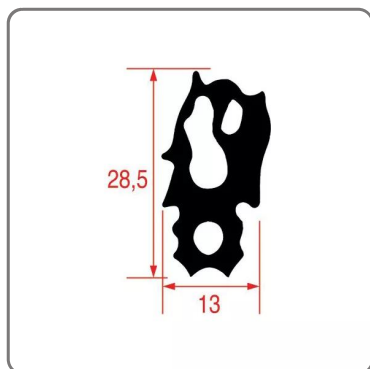

**GUARNIZIONE PORTA per RATIONAL serie SCC/COMBI  
MARSTER/ICOMBI modello 61--- prezzo netto ----**