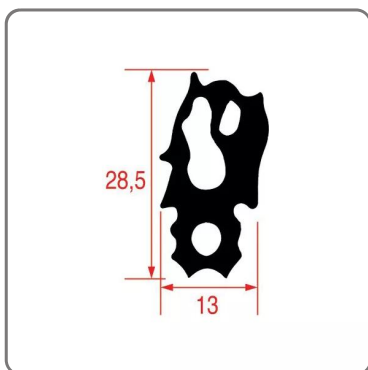

**GUARNIZIONE PORTA per RATIONAL serie SCC/COMBI
MARSTER/ICOMBI modello 61--- prezzo netto ----**

GUARNIZIONE PORTA FORNO COMBINATO RATIONAL SERIE SCC/COMBI MASTER/iCOMBI MODELLO 61

SOLUZIONI FOODSERVICE