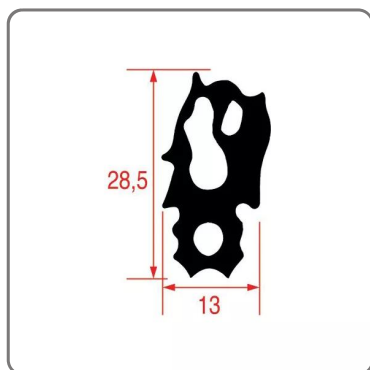

## Guarnizione porta

GUARNIZIONE PORTA FORNO COMBINATO RATIONAL SERIE SCC/COMBI MASTER/iCOMBI MODELLO 61