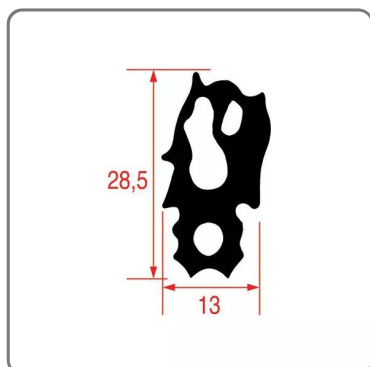

**GUARNIZIONE PORTA per RATIONAL serie SCC/COMBI
MARSTER/ICOMBI modello 61--- prezzo netto ----**

GUARNIZIONE PORTA FORNO COMBINATO RATIONAL SERIE SCC/COMBI MASTER/iCOMBI MODELLO 61

SOLUZIONI FOODSERVICE