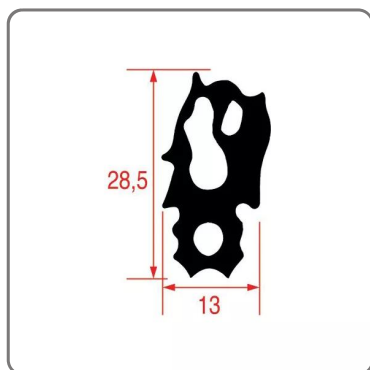

Guarnizione porta

GUARNIZIONE PORTA FORNO COMBINATO RATIONAL SERIE SCC/COMBI MASTER/iCOMBI MODELLO 102

SOLUZIONI FOODSERVICE

GUARNIZIONE PORTA per RATIONAL serie SCC/COMBI MARSTER/ICOMBI modello 102
PER FORNO RATIONAL
SERIE SCC / COMBI MASTER / ICOMBI
MODELLO 102