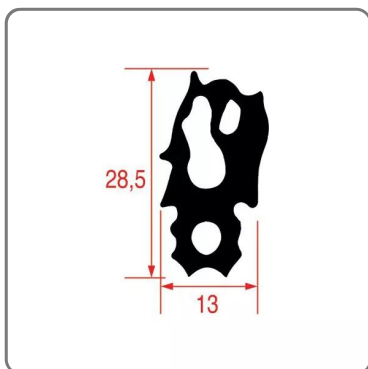

**GUARNIZIONE PORTA per RATIONAL serie SCC/COMBI
MARSTER/ICOMBI modello 102--- prezzo netto ----**

SOLUZIONI FOODSERVICE

GUARNIZIONE PORTA FORNO COMBINATO RATIONAL SERIE SCC/COMBI MASTER/iCOMBI MODELLO 102