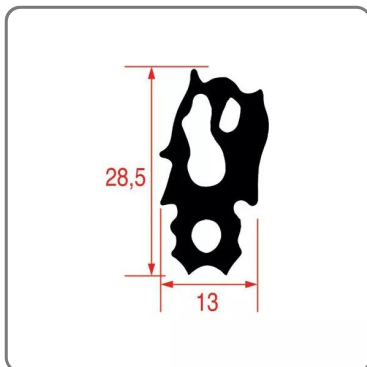

**GUARNIZIONE PORTA per RATIONAL serie SCC/COMBI
MARSTER/ICOMBI modello 102--- prezzo netto ----**

SOLUZIONI FOODSERVICE

GUARNIZIONE PORTA FORNO COMBINATO RATIONAL SERIE SCC/COMBI MASTER/iCOMBI MODELLO 102