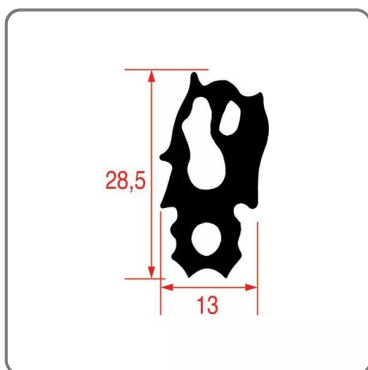

**GUARNIZIONE PORTA per RATIONAL serie SCC/COMBI
MARSTER/ICOMBI modello 102--- prezzo netto ----**

GUARNIZIONE PORTA FORNO COMBINATO RATIONAL SERIE SCC/COMBI MASTER/iCOMBI MODELLO 102

SOLUZIONI FOODSERVICE