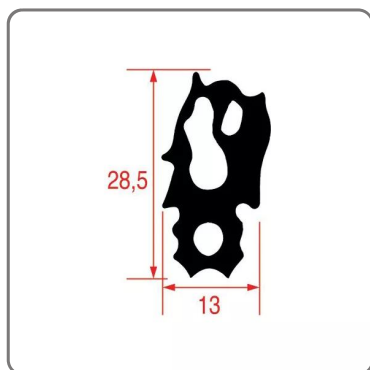

**GUARNIZIONE PORTA per RATIONAL serie SCC/COMBI
MARSTER/ICOMBI modello 102--- prezzo netto ----**

GUARNIZIONE PORTA FORNO COMBINATO RATIONAL SERIE SCC/COMBI MASTER/iCOMBI MODELLO 102

SOLUZIONI FOODSERVICE