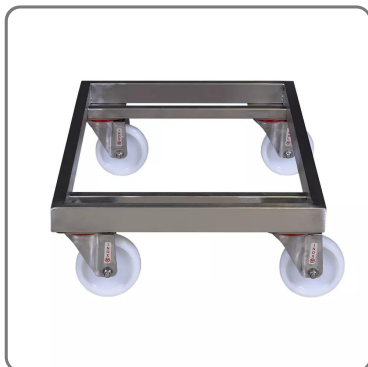

CARRELLO INOX PER VASCA 100 LT. CON RUOTE INOX

PIANALE GIREVOLE PER VASCA lt. 100

vedi prodotto online

CODICE: 045150246

SOLUZIONI FOODSERVICE

CARATTERISTICHE:

- realizzato interamente in acciaio inox Aisi 304 - 18/10
- per contenitori cm. 77x44,5 H39 - lt. 100
- struttura in tubolare quadro cm. 2,5x2,5 saldata al TIG
- blocchetto filettato in acciaio inox saldato alla struttura per fissaggio ruote
- ruote diametro cm. 8
- carico utile kg. 110
- ingombro cm. 78,5x48,5 H15

Carrelli di servizio interamente realizzati in in acciaio inox Aisi 304.

Telaio interamente saldato, costituito da profili quadrati cm. 2,5x2,5.

4 ruote girevoli diametro cm. 8, facilmente sostituibili, fissaggio con bullone INOX su supporto INOX filettato saldato al telaio.