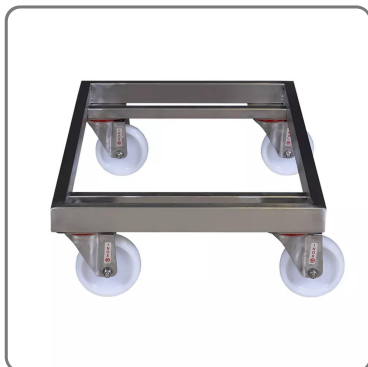

## CARRELLO INOX PER VASCA 60 LT. CON RUOTE INOX

PIANALE GIREVOLE PER VASCA lt. 60

vedi prodotto online

CODICE: 045180246

## CARATTERISTICHE:

- realizzato interamente in acciaio inox Aisi 304 - 18/10
- per contenitori cm. 62x40 H30 - lt. 60
- struttura in tubolare quadro cm. 2,5x2,5 saldata al TIG
- blocchetto filettato in acciaio inox saldato alla struttura per fissaggio ruote
- ruote diametro cm. 8
- carico utile kg. 70
- ingombro cm. 62,5x40,5 H15

Carrelli di servizio interamente realizzati in in acciaio inox Aisi 304.

Telaio interamente saldato, costituito da profili quadrati cm. 2,5x2,5.

4 ruote girevoli diametro cm. 8, facilmente sostituibili, fissaggio con bullone INOX su supporto INOX filettato saldato al telaio.