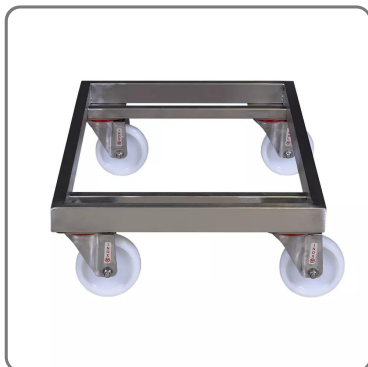

CARRELLO INOX PER VASCA 60 LT. CON RUOTE INOX

PIANALE GIREVOLE PER VASCA lt. 60

vedi prodotto online

CODICE: 045180246

SOLUZIONI FOODSERVICE

CARATTERISTICHE:

- realizzato interamente in acciaio inox Aisi 304 - 18/10
- per contenitori cm. 62x40 H30 - lt. 60
- struttura in tubolare quadro cm. 2,5x2,5 saldata al TIG
- blocchetto filettato in acciaio inox saldato alla struttura per fissaggio ruote
- ruote diametro cm. 8
- carico utile kg. 70
- ingombro cm. 62,5x40,5 H15

Carrelli di servizio interamente realizzati in in acciaio inox Aisi 304.

Telaio interamente saldato, costituito da profili quadrati cm. 2,5x2,5.

4 ruote girevoli diametro cm. 8, facilmente sostituibili, fissaggio con bullone INOX su supporto INOX filettato saldato al telaio.