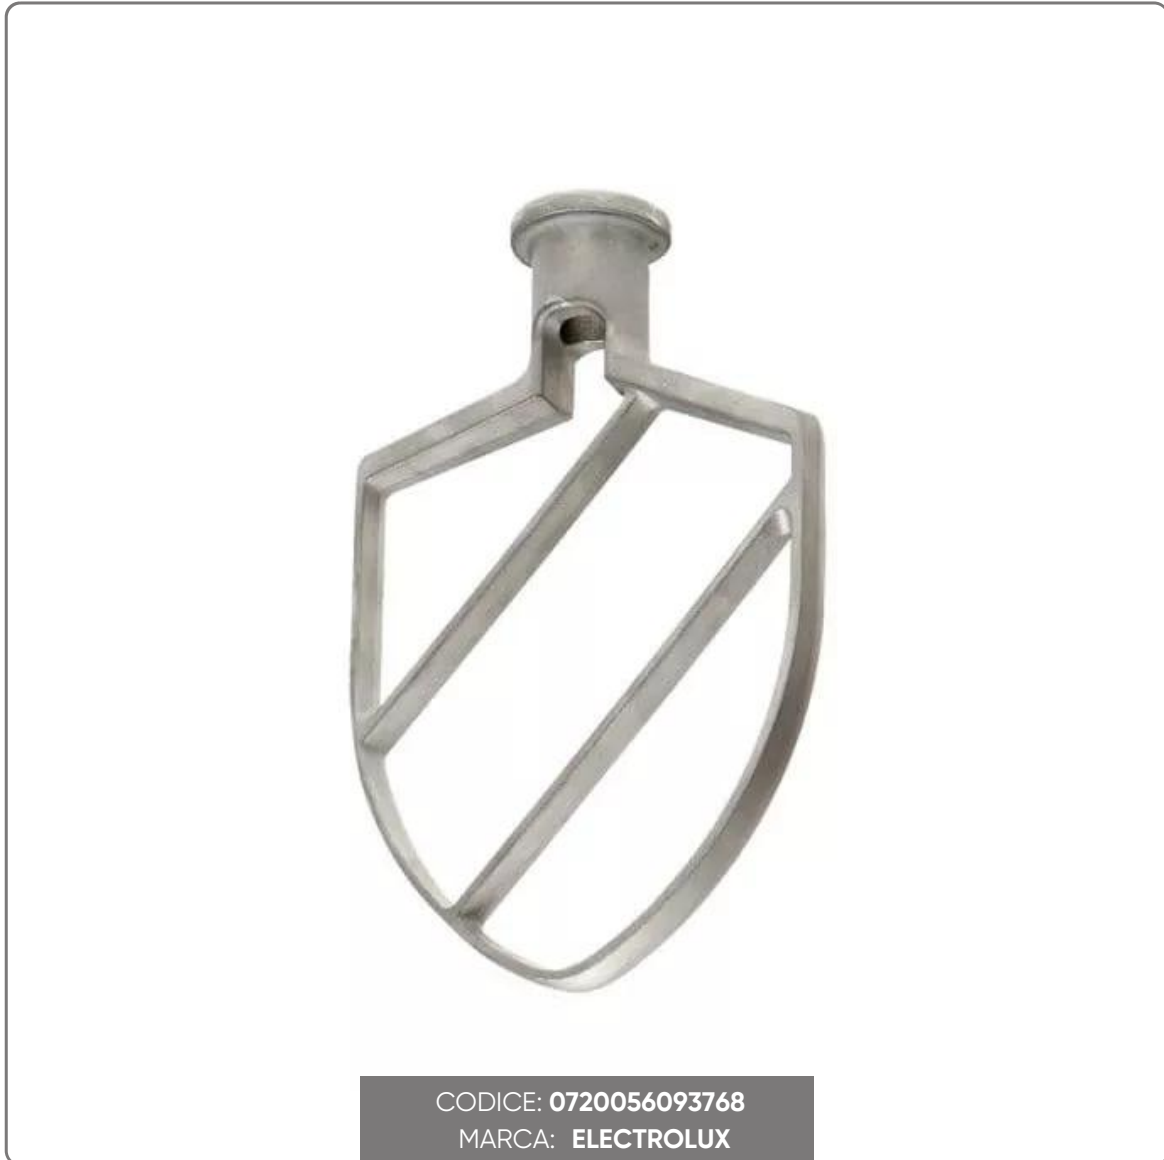

**FRUSTA PIATTA PER DITO SAMA BE8**

# SOLUZIONI FOODSERVICE

**CARATTERISTICHE:**

Dimensioni mm. 147×42 H243

Materiale: acciaio inox

Peso kg. 0,8