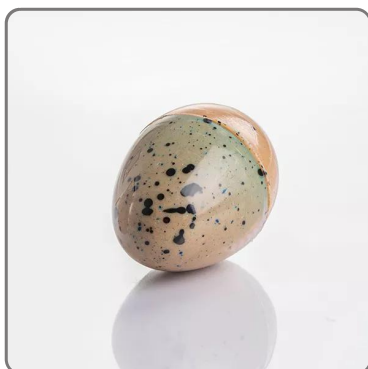

FORMA EGG 3D DA 28 IN POLICARBONATO cm.2,35X3,2h

vedi prodotto online

CODICE: **0710077340304**
MARCA: **MARTELLATO**

SOLUZIONI FOODSERVICE

ONE SHOT

Studiati con caratteristiche uniche che li rendono adatti ad essere usati con le macchine dosatrici OneShot, questi stampi in policarbonato per praline consentono un'alta produttività, tipica delle grandi realtà industriali.