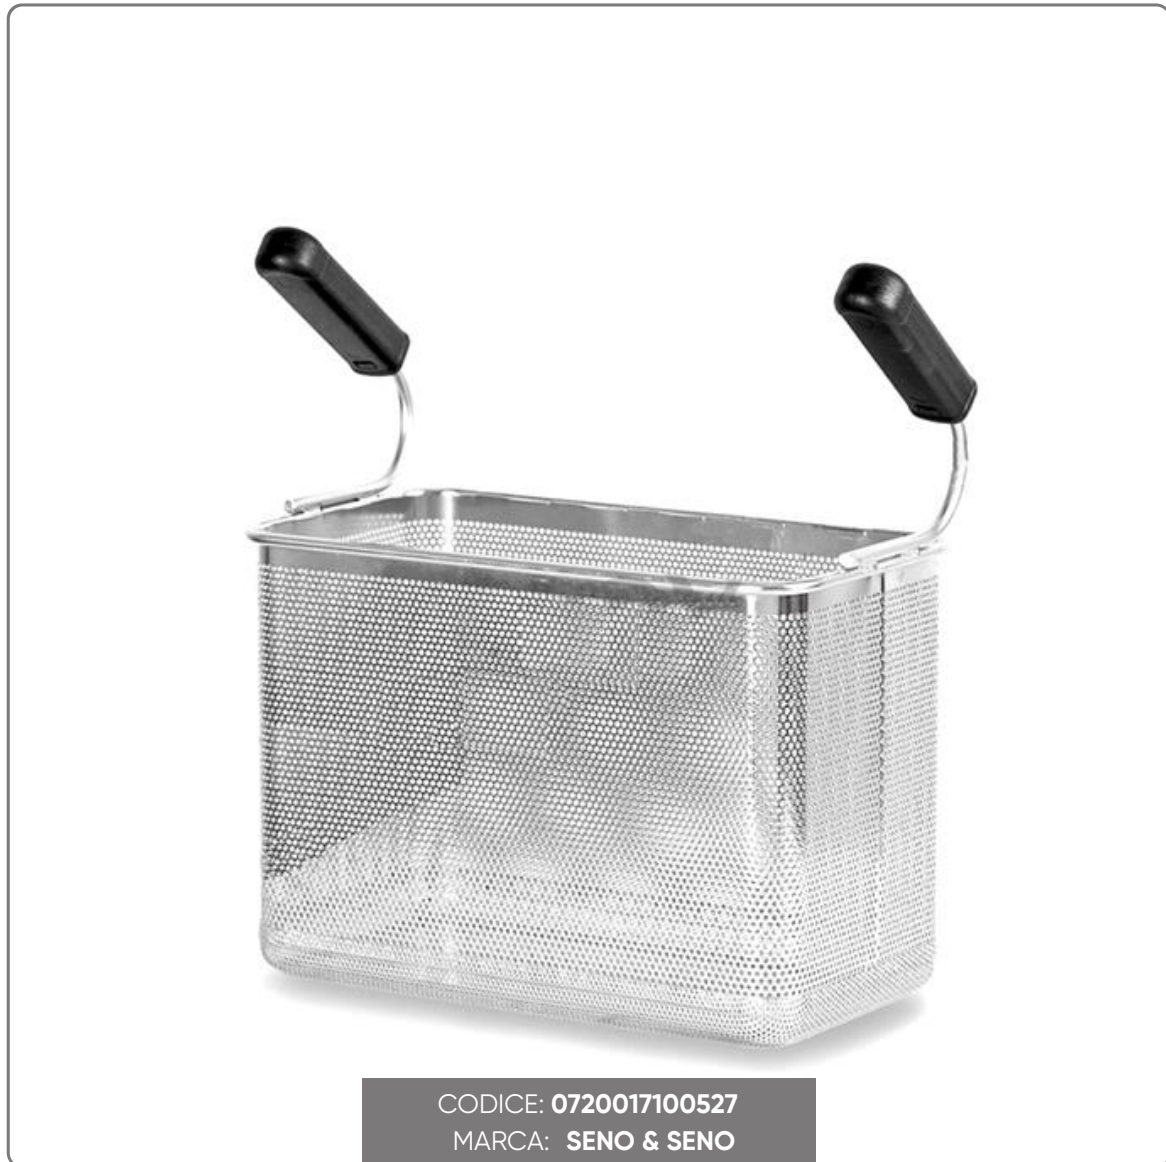

**CESTELLO 1/3 CUOCIPASTA SENO&SENO UNIVERSALE dim.
cm.29x16x20h**

SOLUZIONI FOODSERVICE

DESCRIZIONE:

Cestello in Acciaio Inox 18/10 aisi 304; sgrassato, decapato, elettrolucidato a normativa DIN 8590 e passivato a normativa ASTM 967

Dimensioni:

- Lunghezza 290 mm
- Larghezza 160 mm
- Altezza 200 mm