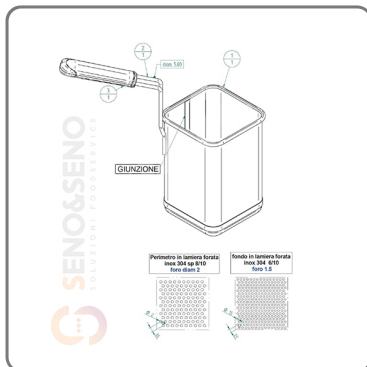

CESTELLO 1/6 DX-SX CUOCIPASTA SENO&SENO UNIVERSALE
dim. cm.14x14x20h

CESTO CUOCI PASTA UNIVERSALE IN ACCIAIO GN 1/6 destro - sinistro

vedi prodotto online

CODICE: **0720027100528**
 MARCA: **SENO & SENO**

SOLUZIONI FOODSERVICE

DESCRIZIONE:

Cestello in Acciaio Inox 18/10 aisi 304; sgrassato, decapato, elettrolucidato a normativa DIN 8590 e passivato a normativa ASTM 967

Dimensioni:

- Lunghezza 140 mm
- Larghezza 140 mm
- Altezza 200 mm