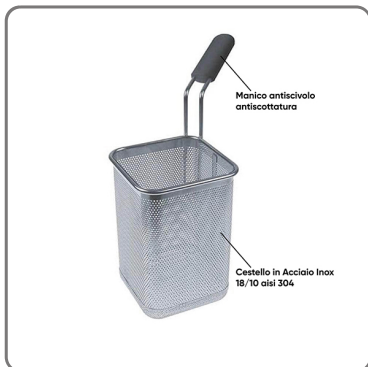

CESTELLO 1/6 DX-SX CUOCIPASTA SENO&SENO UNIVERSALE
dim. cm.14x14x20h

CESTO CUOCI PASTA UNIVERSALE IN ACCIAIO GN 1/6 destro - sinistro

vedi prodotto online

CODICE: **0720027100528**
 MARCA: **SENO & SENO**

SOLUZIONI FOODSERVICE

DESCRIZIONE:

Cestello in Acciaio Inox 18/10 aisi 304; sgrassato, decapato, elettrolucidato a normativa DIN 8590 e passivato a normativa ASTM 967

Dimensioni:

- Lunghezza 140 mm
- Larghezza 140 mm
- Altezza 200 mm