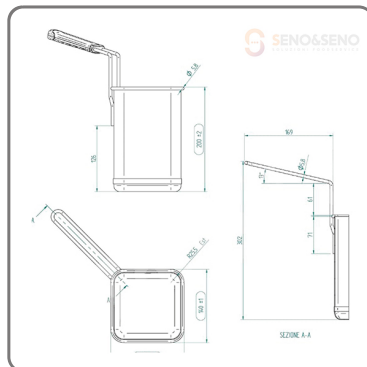

CESTELLO 1/6 DX-SX CUOCIPASTA SENO&SENO UNIVERSALE
dim. cm.14x14x20h

CESTO CUOCI PASTA UNIVERSALE IN ACCIAIO GN 1/6 destro - sinistro

vedi prodotto online

CODICE: **0720027100528**
 MARCA: **SENO & SENO**

SOLUZIONI FOODSERVICE

DESCRIZIONE:

Cestello in Acciaio Inox 18/10 aisi 304; sgrassato, decapato, elettrolucidato a normativa DIN 8590 e passivato a normativa ASTM 967

Dimensioni:

- Lunghezza 140 mm
- Larghezza 140 mm
- Altezza 200 mm