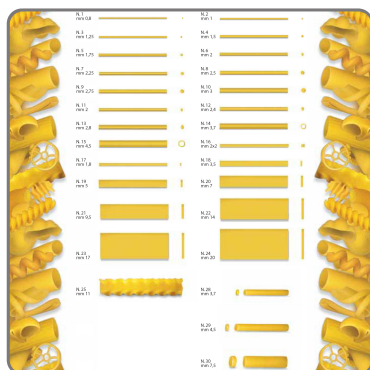

## TRAFILA IN BRONZO MACCHINA PER PASTA LILLODUE

TRAFILE PER MACCHINA DELLA PASTA BOTTENE MOD. LILLODUE

vedi prodotto online

CODICE: **0720012480001**

MARCA: **BOTTENE**

# SOLUZIONI FOODSERVICE

Trafile Bottene in bronzo per la produzione del tipo di pasta a seconda del formato scelto.

DIMENSIONE TRAFILA

Diametro: Ø 59 mm

ELENCO TRAFILE DISPONIBILI:

Dal N. 1 al N. 25

N. 28-29-30-31

N. 35-36-37

N. 49-50

TROTTOLE

CAMPANELLE

GRATTATA

RISO MEDIO

- Il prezzo si intende per una trafila -

INSERIRE NELLE NOTE ORDINE IL NUMERO DELLA TRAFILA SELEZIONATO