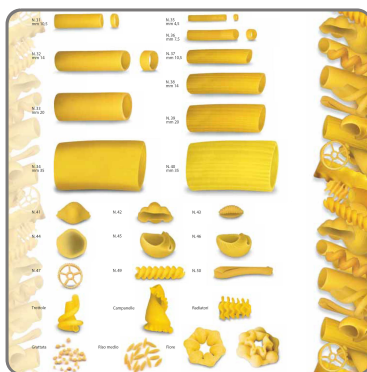

TRAFILA IN BRONZO MACCHINA PER PASTA INVER7 - PM50 - PM80

TRAFILE PER MACCHINA DELLA PASTA BOTTENE MOD. INVER 7 - PM50 e PM80

vedi prodotto online

CODICE: 0720042480134
MARCA: BOTTENE

SOLUZIONI FOODSERVICE

Trafile Bottene in bronzo per la produzione del tipo di pasta a seconda del formato scelto.

DIMENSIONE TRAFILA

Diametro: Ø 79 mm

ELENCO TRAFILE DISPONIBILI:

Dal N. 1 al N. 50

TROTTOLE

CAMPANELLE

RADIATORI

GRATTATA

RISO MEDIO

FIORE

- Il prezzo si intende per una trafila -

INSERIRE NELLE NOTE ORDINE IL NUMERO DELLA TRAFILA SELEZIONATO