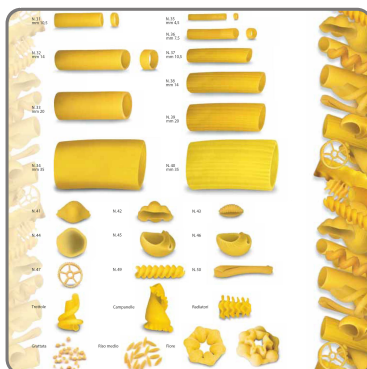

**TRAFILA IN BRONZO MACCHINA PER PASTA INVER7 -
PM50 - PM80**

vedi prodotto online

SOLUZIONI FOODSERVICE

Trafile Bottene in bronzo per la produzione del tipo di pasta a seconda del formato scelto.

DIMENSIONE TRAFILA

Diametro: Ø 79 mm

ELENCO TRAFILE DISPONIBILI:

Dal N. 1 al N. 50

TROTTOLE

CAMPANELLE

RADIATORI

GRATTATA

RISO MEDIO

FIORE

- Il prezzo si intende per una trafila -

INSERIRE NELLE NOTE ORDINE IL NUMERO DELLA TRAFILA SELEZIONATO