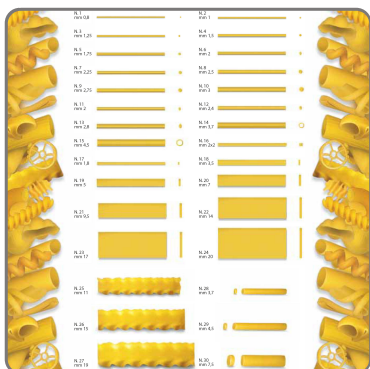

**TRAFILA IN BRONZO MACCHINA PER PASTA INVER7 -
PM50 - PM80**

vedi prodotto online

SOLUZIONI FOODSERVICE

Trafile Bottene in bronzo per la produzione del tipo di pasta a seconda del formato scelto.

DIMENSIONE TRAFILA

Diametro: Ø 79 mm

ELENCO TRAFILE DISPONIBILI:

Dal N. 1 al N. 50

TROTTOLE

CAMPANELLE

RADIATORI

GRATTATA

RISO MEDIO

FIORE

- Il prezzo si intende per una trafila -

INSERIRE NELLE NOTE ORDINE IL NUMERO DELLA TRAFILA SELEZIONATO