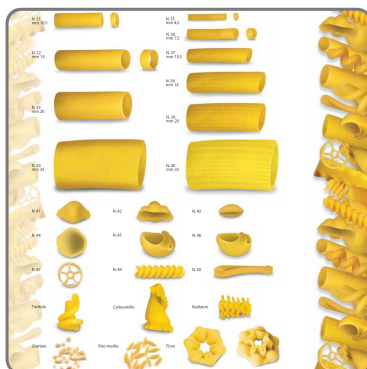

**TRAFILA IN BRONZO MACCHINA PER PASTA INVER7 -
PM50 - PM80**

vedi prodotto online

SOLUZIONI FOODSERVICE

Trafile Bottene in bronzo per la produzione del tipo di pasta a seconda del formato scelto.

DIMENSIONE TRAFILA

Diametro: Ø 79 mm

ELENCO TRAFILE DISPONIBILI:

Dal N. 1 al N. 50

TROTTOLE

CAMPANELLE

RADIATORI

GRATTATA

RISO MEDIO

FIORE

- Il prezzo si intende per una trafile -

INSERIRE NELLE NOTE ORDINE IL NUMERO DELLA TRAFILA SELEZIONATO