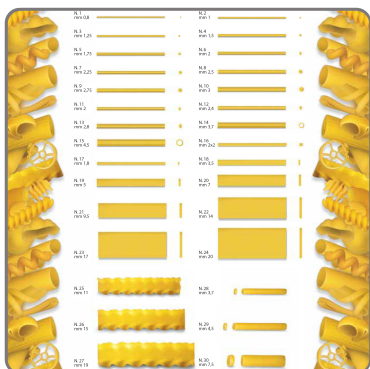

**TRAFILA IN BRONZO MACCHINA PER PASTA INVER7 -
PM50 - PM80**

vedi prodotto online

SOLUZIONI FOODSERVICE

Trafile Bottene in bronzo per la produzione del tipo di pasta a seconda del formato scelto.

DIMENSIONE TRAFILA

Diametro: Ø 79 mm

ELENCO TRAFILE DISPONIBILI:

Dal N. 1 al N. 50

TROTTOLE

CAMPANELLE

RADIATORI

GRATTATA

RISO MEDIO

FIORE

- Il prezzo si intende per una trafile -

INSERIRE NELLE NOTE ORDINE IL NUMERO DELLA TRAFILA SELEZIONATO