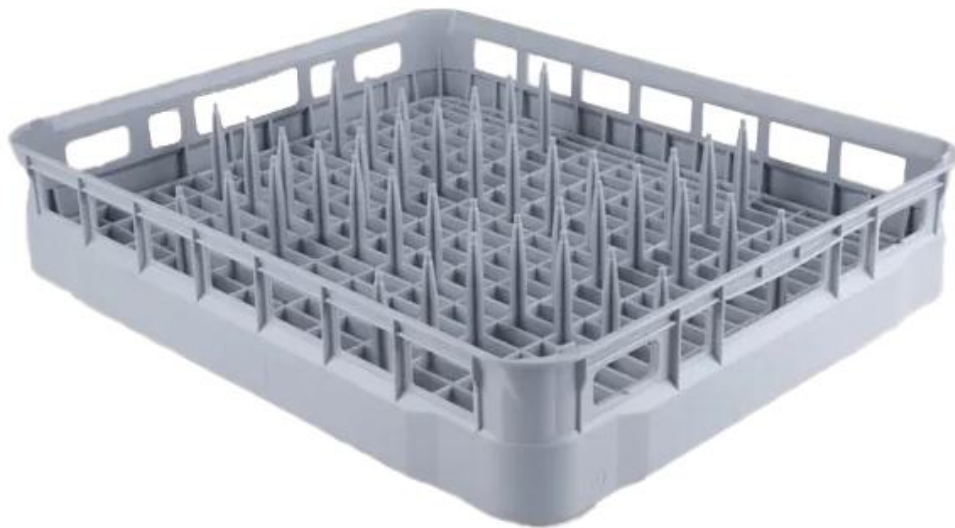

CESTELLO VASSOI IN PLASTICA CON ASTE cm.50x60x11,5

Cesto Vassoi / Piatti Per Lavastoviglie Costruito In Polipropilene Cm.50x60 H11,5

vedi prodotto online

CODICE: 0720018590182

SOLUZIONI FOODSERVICE

Descrizione Tecnica:

- Materiale: Plastica di alta qualità, estremamente resistente
 - Dimensioni: 50 cm x 60 cm x 11,5 cm (Lunghezza x Larghezza x Altezza)
 - Caratteristiche: Progettato per essere facilmente combinato con altri cestelli o accessori, permettendo una maggiore flessibilità nell'organizzazione e nell'uso dello spazio. Permette una gestione efficiente dello spazio di stoccaggio grazie alla possibilità di essere impilato in modo stabile e sicuro. Ideale per l'uso in lavastoviglie industriali, ristoranti, alberghi e altre strutture di ristorazione dove è necessario lavare grandi quantità di piatti in modo rapido ed efficiente.
- La plastica di alta qualità garantisce una lunga durata anche sotto uso intensivo e frequente.