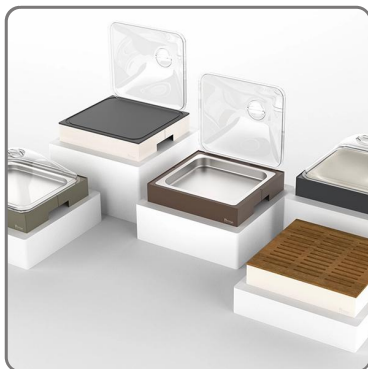

BASE GN 2/3 COLOR SALVIA CM. 37,8X39,6X7,5 CALEIDO

Dimensioni: 37,8x39,6 H7,5

Questa base GN 2/3 color salvia è un accessorio pratico e resistente, ideale per buffet, ristoranti e catering. Realizzata con una robusta struttura in acciaio inox verniciato a polvere, è pensata per un utilizzo intensivo, mantenendo stile e funzionalità.

Materiale e Struttura:

- Acciaio Inox Verniciato a Polvere: La finitura color salvia non solo offre un design moderno e accattivante, ma garantisce anche una protezione duratura contro graffi, corrosione e usura, assicurando un aspetto sempre perfetto nel tempo.
- Costruzione Resistente: La base è compatibile con contenitori GN 2/3, garantendo stabilità e supporto per vari tipi di alimenti in contesti di servizio professionale.

Design Funzionale:

- Compatibilità GN 2/3: Questa base è progettata per ospitare vaschette e contenitori GN 2/3, rendendola un elemento essenziale per buffet e presentazioni di cibi in vari ambienti.
- Finitura Elegante: Il color salvia si adatta perfettamente a qualsiasi tipo di arredamento e stile di presentazione, aggiungendo un tocco di eleganza al buffet.

Versatilità d'Uso:

- Perfetta per buffet di colazioni, pranzi o eventi, questa base è ideale per il servizio di cibi caldi o freddi, garantendo una presentazione professionale e ordinata.
- Adatta a un utilizzo intensivo in ambienti ad alta frequenza, la sua resistenza la rende ideale per ristoranti, catering o eventi all'aperto.