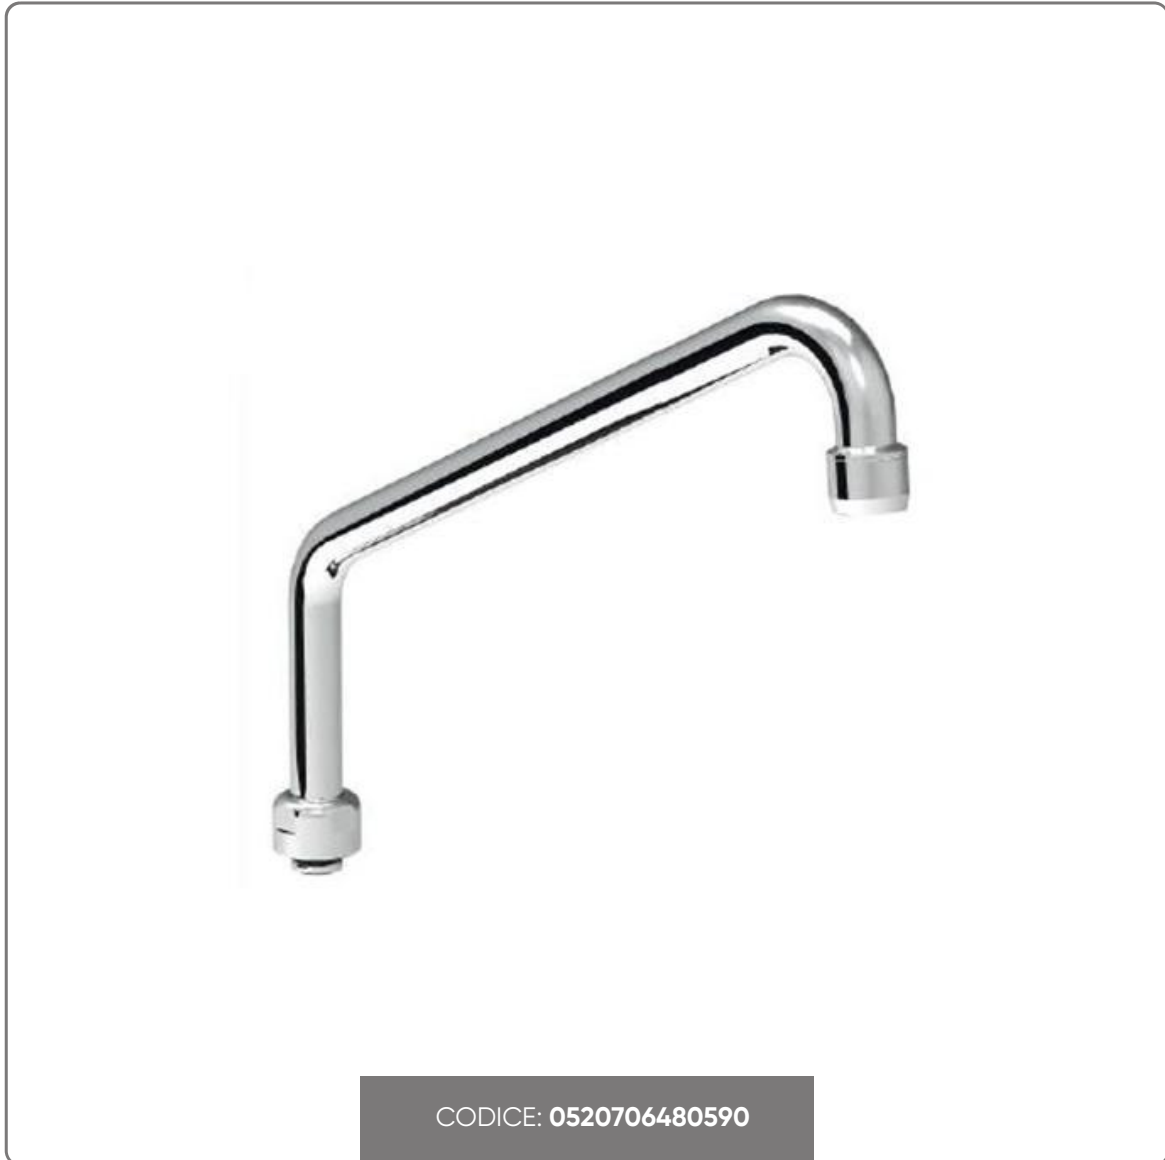

BOCCA DI EROGAZIONE LAVABO ORIENTABILE CORTA (prof.60)

vedi prodotto online

CODICE: **0520706480590**

SOLUZIONI FOODSERVICE

La Bocca di Erogazione Lavabo Orientabile Corta è un accessorio essenziale per lavabi professionali, progettato per garantire praticità e resistenza. Con un'altezza di 21 cm e una profondità di 24 cm, questa bocca di erogazione è realizzata in ottone cromato, materiale che ne assicura una lunga durata e resistenza alla corrosione.

Caratteristiche principali:

- Corpo in ottone cromato di alta qualità, che conferisce robustezza e un aspetto elegante.
- Bocca di erogazione orientabile dal diametro di 2 cm, che permette un utilizzo versatile e comodo.
- Filtro rompigitto incluso, per un flusso d'acqua ottimale e senza spruzzi.
- Attacco dei flessibili G1/2", compatibile con una vasta gamma di impianti.
- Adatta per lavabi con profondità di 60 cm, ideale per garantire la massima efficienza in ambienti professionali.

Questa bocca di erogazione combina design compatto e funzionalità, perfetta per lavabi in cucine o bagni professionali.