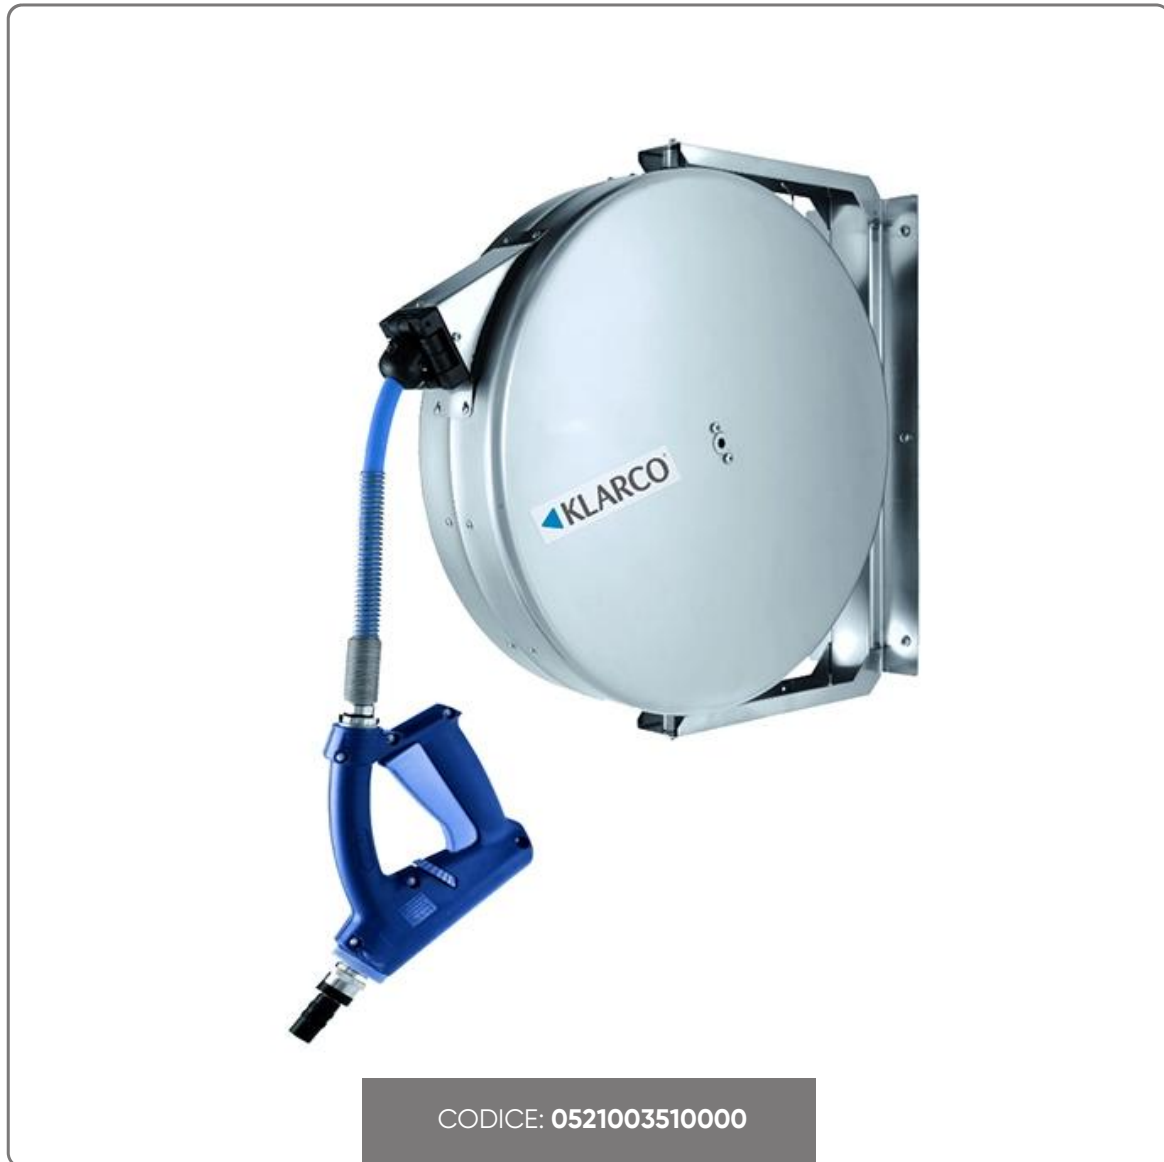

**AVVOLGITUBO CARENATO INOX CON CANNA DA MT. 10  
COMPLETO DI PISTOLA CON REGOLATORE SPRAY**

vedi prodotto online

# SOLUZIONI FOODSERVICE

Questo avvolgitubo carenato in acciaio inox è la soluzione ideale per chi cerca robustezza e praticità nelle operazioni di irrigazione o pulizia. Dotato di una canna retraibile da 10 metri, realizzata in gomma certificata per uso alimentare, e completo di pistola con regolatore spray, offre prestazioni elevate e affidabili in ambienti dove è richiesta igiene e resistenza.

Caratteristiche principali:

- Materiale per uso alimentare: Il tubo retraibile è realizzato in gomma nera certificata per l'uso con acqua potabile, assicurando sicurezza e qualità.
- Struttura in acciaio inox (AISI 304): L'involucro e il supporto a parete sono in acciaio inox resistente, garantendo una lunga durata e una facile manutenzione.
- Teste doccia professionali: Per un uso versatile e di qualità professionale.
- Meccanismo basculante: Facilita l'estrazione e il riavvolgimento del tubo, riducendo l'usura e prolungando la vita utile del prodotto.
- Raccordo a gomito con valvola di non ritorno: Conforme alla normativa EN1717, il raccordo filettato M1/2" assicura un collegamento sicuro e previene il riflusso dell'acqua.
- Rulli in termoplastica: Presenti all'imboccatura, riducono l'attrito durante l'utilizzo del tubo, migliorando l'efficienza del sistema.
- Regolazione della tensione della molla: Permette di controllare la velocità di riavvolgimento del tubo, adattandosi alle esigenze dell'utente.

Questo avvolgitubo è perfetto per l'uso in cucine industriali, stabilimenti di produzione alimentare o ovunque siano necessari standard igienici rigorosi e un sistema di gestione dell'acqua efficiente.