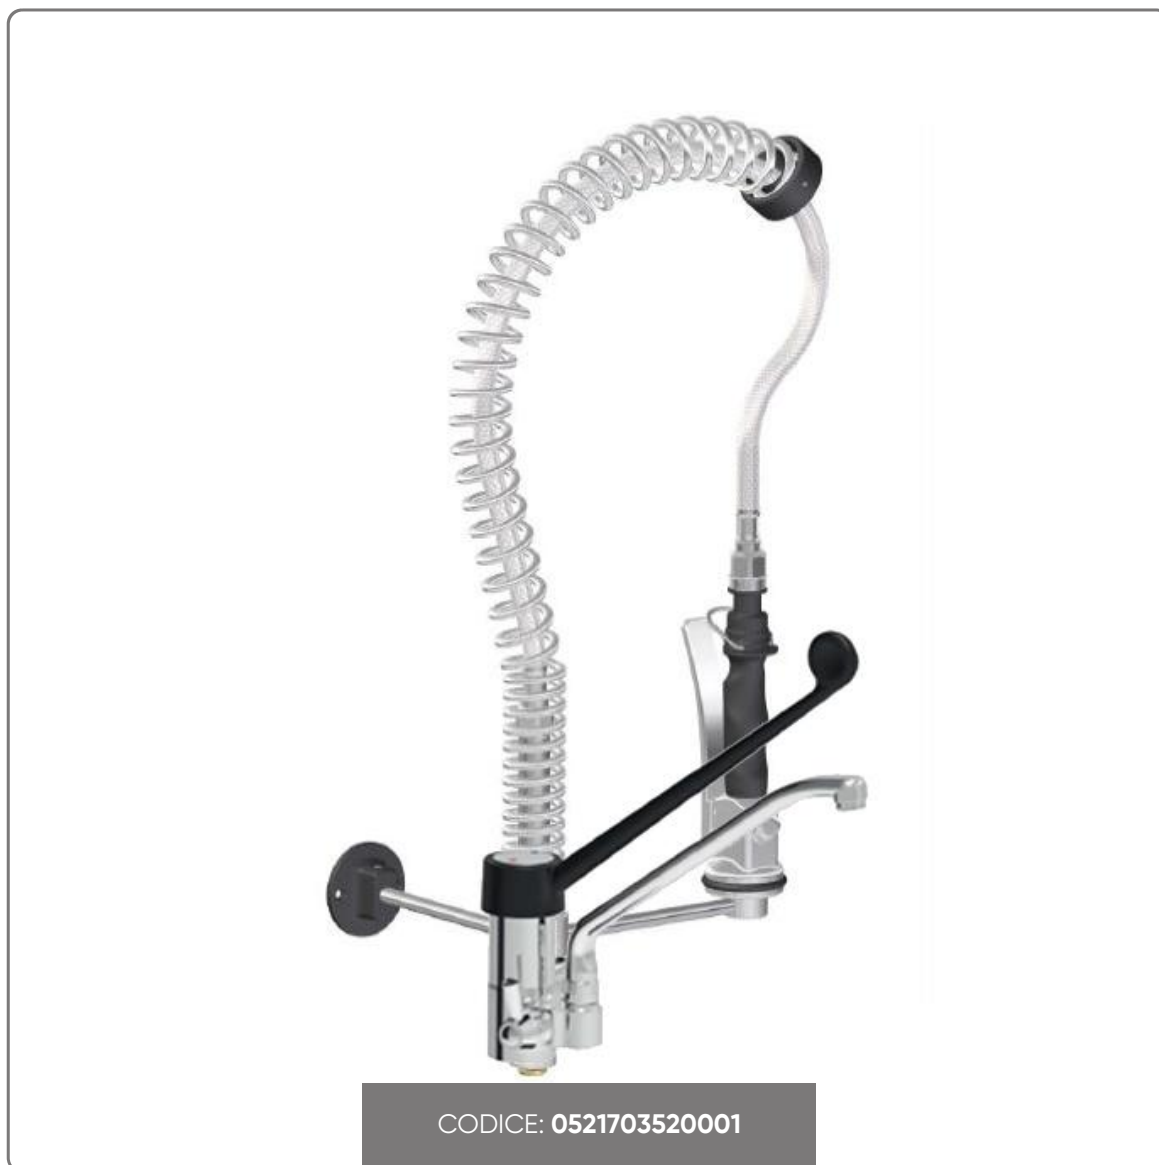

GRUPPO DOCCIONE MIGNON H600 CON MISCELATORE MONOFORO RIALZATO PER GRANDI IMPIANTI

vedi prodotto online

SOLUZIONI FOODSERVICE

Questo Gruppo Doccia Monoforo Miscelatore è progettato per soddisfare le esigenze delle cucine professionali e dei ristoranti. Realizzato in acciaio cromato con uscita mono-fore e fissaggio a parete, il miscelatore è dotato di un sistema monocomando con dischi ceramici, garantendo una rotazione a 180° per il set di prelavaggio. La maniglia a leva antiurto in tecnopolimero assicura una presa sicura e resistente, mentre i supporti in acciaio inox lucidato aumentano la durabilità del prodotto.

Il rubinetto deviatore, con rotazione a 90°, offre la possibilità di regolare sia la distanza dalla parete che l'altezza della doccia. Inoltre, la bocca di erogazione orientabile consente un utilizzo versatile. Il design è stato studiato per un'installazione semplice e una manutenzione minima, rendendolo conforme agli standard richiesti dalle AUSL.

Caratteristiche tecniche:

- Flessibile viplato: 110 mm
- Tubo di supporto: 79,50 cm
- Leva in plastica nera: 23,7 cm
- Canna del tubo: 25 cm
- Miscelatore monocomando con deviatore per il gruppo doccia
- Prodotto in Italia