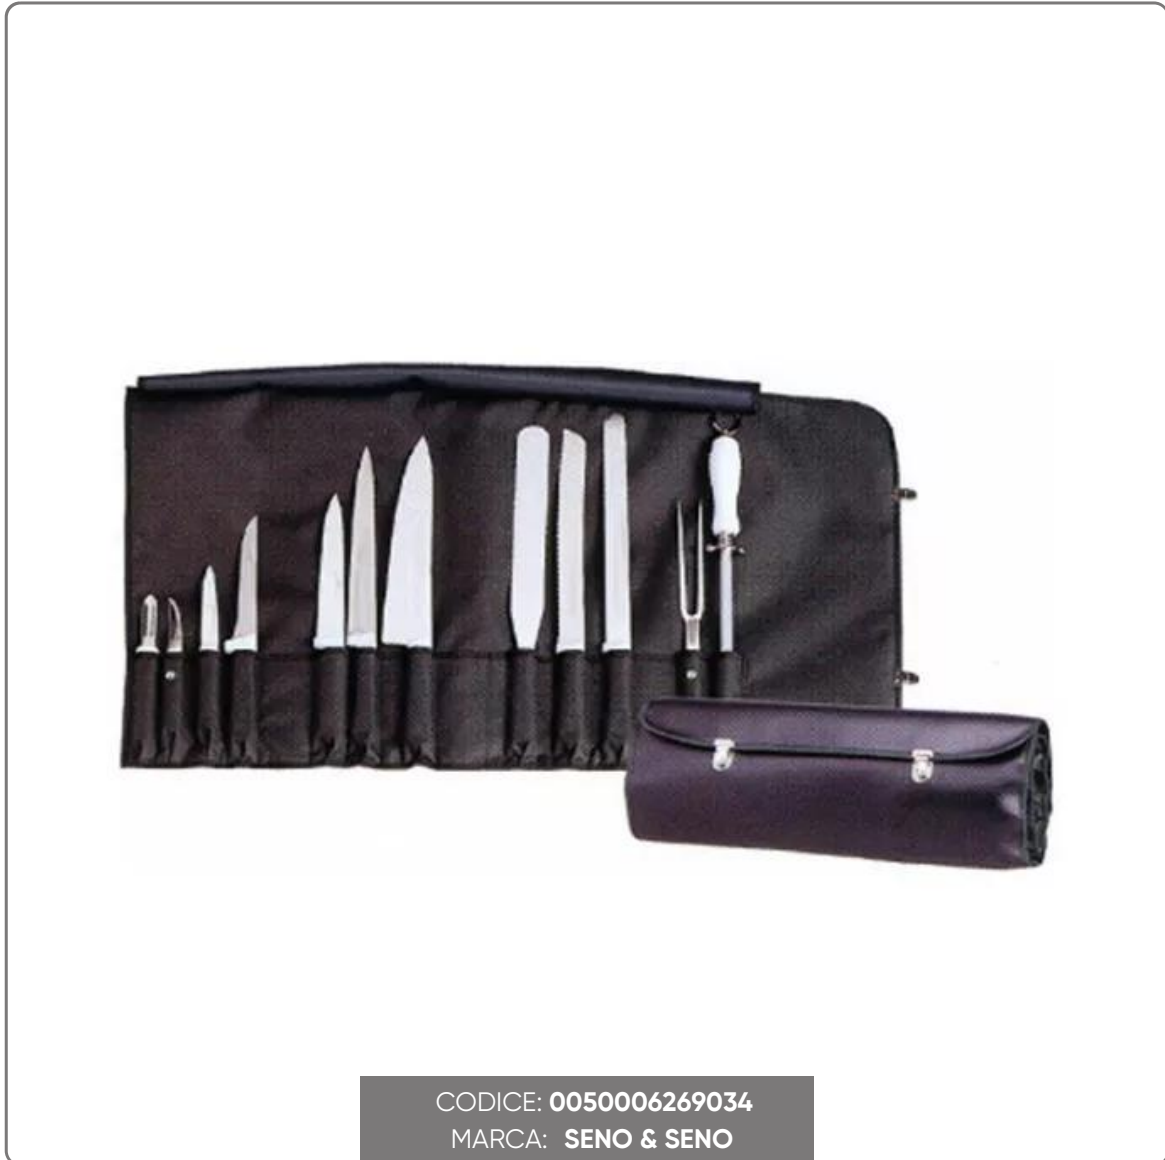

SACCA PORTACOLTELLI 12 VANI IN ECOPELLE

vedi prodotto online

CODICE: **0050006269034**
MARCA: **SENO & SENO**

SOLUZIONI FOODSERVICE

- Interno con protezione lame pieghevole con dispositivo di fermo con bottoni a pressione
- Dimensioni sacca chiusa cm.46x22
- Dimensioni sacca aperta cm.46x86
- Lunghezza massima coltello inseribile cm.42