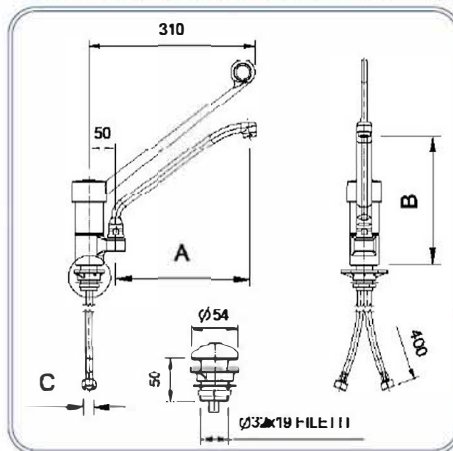

Rubinetto miscelatore monoforo monocomando C40

C40 monoblock long lever mixer tap

Dimensioni - Dimensions

A (mm)	B (mm.)	C (in)	Codice (Code)	Note (Notes)
200	200	G1/2" F	00185123	
250	230	G1/2" F	00185133	

Specifiche tecniche - Specifications

Peso - Weight: 2,500 Kg.

Ricambi - Spare parts

Pos	Codice (Code)	Note (Notes)
1 (mm.200)	R36100663	
1 (mm.250)	R36100664	
2	R36100899	
3	R36103374	
4	R36101066	MOQ 10 PCS
5	R31002233	
6	R31002234	